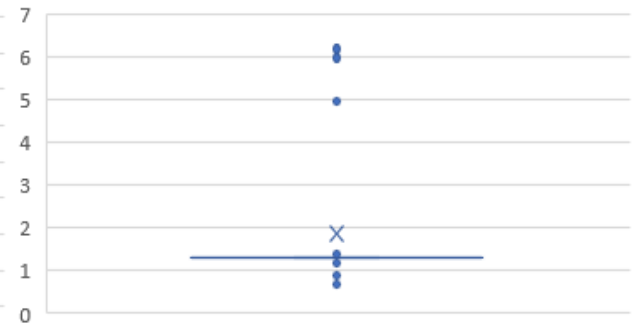

Boxplott inklusive Versandkosten