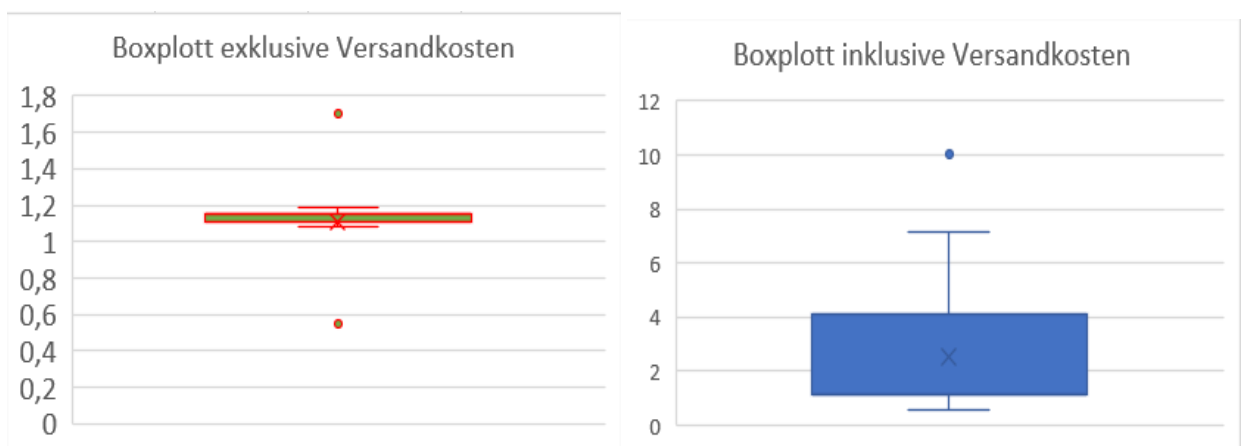

Preisspanne liegt bei 7,48€. Das arithmetische Mittel liegt mit Versandkosten bei 3,50€ und die Standardabweichung bei 2,90€.

Es konnte für die Haribo Goldbären kein Gleichgewichtspreis festgestellt werden. Die meisten stationären Anbieter liegen preislich nah beieinander, jedoch ist es auffällig, dass die Online-Preise deutlich höher liegen. Der maximale Preis ohne Berücksichtigung der Versandkosten liegt ca. 82% über dem minimalen Preis. Nach der Theorie der Neoklassik und des Preismechanismus, sollte ein Gleichgewichtspreis unter den gegebenen Bedingungen existieren. Dies konnte mit dieser empirischen Erhebung nicht bestätigt werden.

1.2 Milka Schokolade 100g

Das zweite Produkt der empirischen Datenerhebung ist eine Tafel Milka Schokolade in der Variante „Alpenmilch“ mit einem Gewicht von 100g. Die Datenerhebung wurde am 09.04.2022 durchgeführt. Es gibt insgesamt 20 Preisdaten, davon wurden 15 Preisdaten stationär erhoben und fünf wurden online erhoben.

Tabelle 3: Analyse Milka Schokolade 100g

Produkt	Anzahl Anbieter	Minimaler Preis	Maximaler Preis	Modus	Preisspanne	Arithmetisches Mittel	Standardabweichung
Milka Schokolade 100g	20	0,55€	1,70€	1,15€	1,15€	1,11€	0,22€
Inkl. Versandkosten	20	0,55€	10,02€	1,15€	9,47€	2,53€	2,68€

Quelle: Eigene Darstellung

Durch einen Angebotspreis bei Kaufland liegt der minimale Preis bei 0,55€, dieser Preis wurde jedoch nur einmal beobachtet. Der höchste Preis wurde bei 1,70€ registriert. Auffällig ist, dass