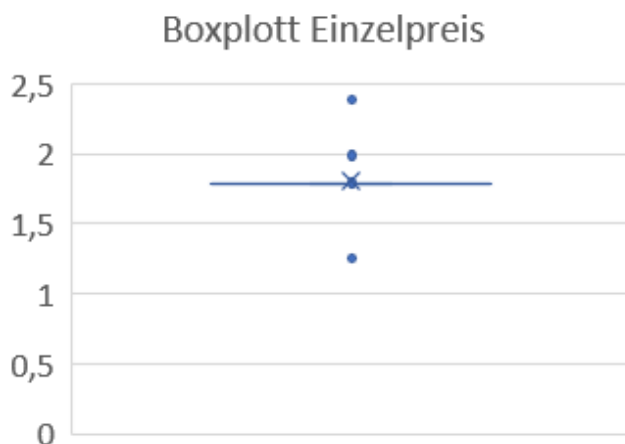

2.2 Maggi Würze 250g

Es wurden 20 Preisdaten für die Maggi Würze in der 250g Packung erhoben. Dabei wurden ausschließlich Preise aus stationären Geschäften einbezogen.

Der minimale Preis betrug 1,25€. Der höchste erhobene Preis betrug 2,39€. Die Preisspanne, die die Differenz zwischen dem minimalen und maximalen Preis darstellt, belief sich auf 1,14€. Die Preisspanne sollte nicht den Eindruck für stark schwankende Preis erwecken, denn bei 17 Erhebungen wurde ein Preis in Höhe von 1,79€ festgestellt. Entsprechend kommt der Durchschnittspreis mit 1,803€ dem Modus nahe. Zusätzlich ist die Standardabweichung mit einem Wert von 0,1855€ relativ gering. Die Maggi Würze erfüllt nicht vollständig, jedoch am ehesten die Prämissen der neoklassischen Gleichgewichtstheorie. Erklärt werden kann dieser Tatbestand durch den Ausschluss von Online-Angeboten, da hierbei die Versandkosten zu erheblichen Preisschwankungen führen können.

Produkt	Anzahl Anbieter	Minimaler Preis	Maximaler Preis	Modus	Preisspanne	Arithmetisches Mittel	Standardabweichung
Maggi Würze	20	1,25€	2,39€	1,79€	1,14€	1,803€	0,1855€