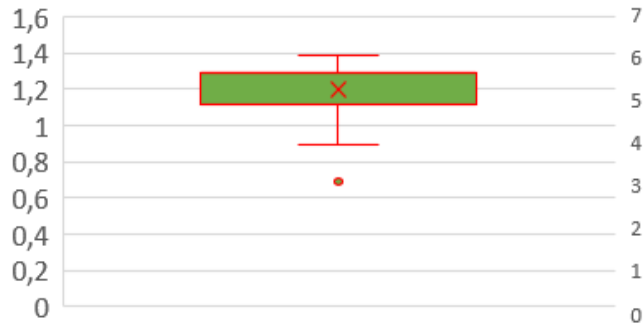

Boxplott exklusive Versandkosten