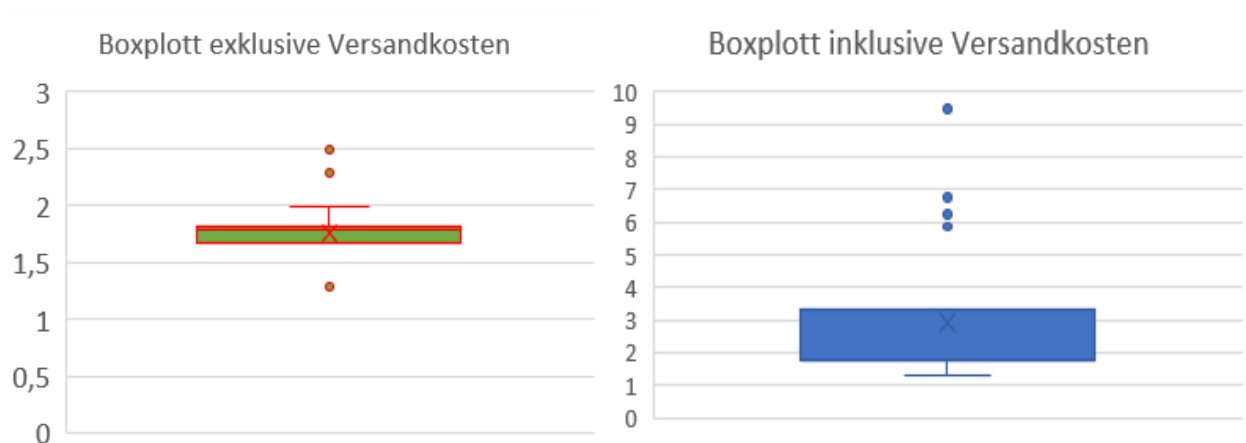

Als niedrigster Preis wurde 1,29€ identifiziert. Darüber hinaus wurde ein Maximalpreis in Höhe von 2,49€ dokumentiert. Die Differenz zwischen Minimal- und Maximalpreis betrug 1,2€. Am häufigsten wurde das Produkt mit einem Preis von 1,79€ angeboten. Im Schnitt wurde das Produkt für rund 1,76€ angeboten. In diesem Zusammenhang wurde eine Standardabweichung von 0,3139€ vorgewiesen.

Bei Einbeziehung der Versandkosten bleiben nur der Modus und der Minimalpreis unverändert. Ein Maximalpreis von 9,48€ und eine Preisspanne von 8,19€ waren gegeben. Die Versandkosten variierten bei den betrachteten Online-Händlern stark. Der Online-Händler des teuersten Angebots verlangte 7,49€ für den Versand, jedoch 1,99€ für das Produkt selbst. Bei Rücksicht auf die Versandkosten, ließe sich bei diesem Produkt kein Gleichgewichtspreis feststellen. Die Versandkosten sind unterscheiden zu stark voneinander und verzerren die Kennzahlen. Wenn die Versandkosten außer Betracht gezogen werden, lassen sich Tendenzen für das Aufkommen eines Gleichgewichtspreises erkennen.

Produkt	Anzahl Anbieter	Minimaler Preis	Maximaler Preis	Modus	Preisspanne	Arithmetisches Mittel	Standardabweichung
Uncle Ben's Express Langkorn Reis	18	1,29€	2,49€	1,79€	1,2€	1,76167€	0,3139€
Inkl. Versandkosten	18	1,29€	9,48€	1,79€	8,19€	2,92389€	2,3403€