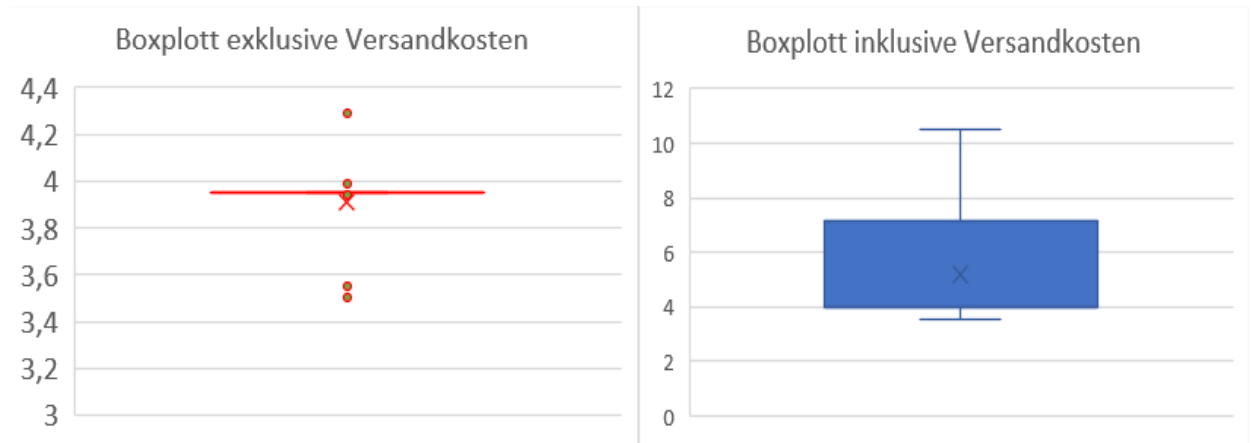

Der niedrigste Preis liegt in dieser Erhebung bei 3,50€ und dies ist in diesem Fall ein Preis eines Online-Händlers. Der höchste Preis wurde bei 4,29€ beobachtet, ebenfalls bei einem Online-Händler. Der Modus in Höhe von 3,95€ wurde sehr häufig beobachtet. Der Abstand zwischen dem niedrigsten und dem höchsten Preis liegt nur bei 0,79€. Der Durchschnittspreis beträgt 3,91€. Die Standardabweichung liegt in diesem Fall bei sehr niedrigen 0,17€. Bei Hinzunahme der Versandkosten gibt es auch hier starke Veränderungen im Gesamtpreis. Der maximale Preis steigt auf 10,49€ und die Preisspanne erhöht sich auf 6,99€. Der Durchschnittspreis liegt nun bei 5,20€ und die Standardabweichung bei 2,23€.

Wenn man für das Shampoo die Preise ohne Versandkosten betrachtet, so liegen die beobachteten Preise sehr nahe an einem Gleichgewichtspreis. Die Standardabweichung liegt bei sehr niedrigen 0,17€ und das unter der Berücksichtigung, dass der Durchschnittspreis bei 3,91€ und es sich somit bei diesem Shampoo um ein etwas höherpreisiges Produkt im Vergleich zu den anderen beiden handelt. Das Head&Shoulders Shampoo erfüllt nahezu die Bedingungen für einen Gleichgewichtspreis, aber auch in diesem Fall konnte dieser nicht eindeutig nachgewiesen werden. Wenn zusätzlich noch die Versandkosten berücksichtigt werden, dann ist kein Gleichgewichtspreis mehr erkennbar.