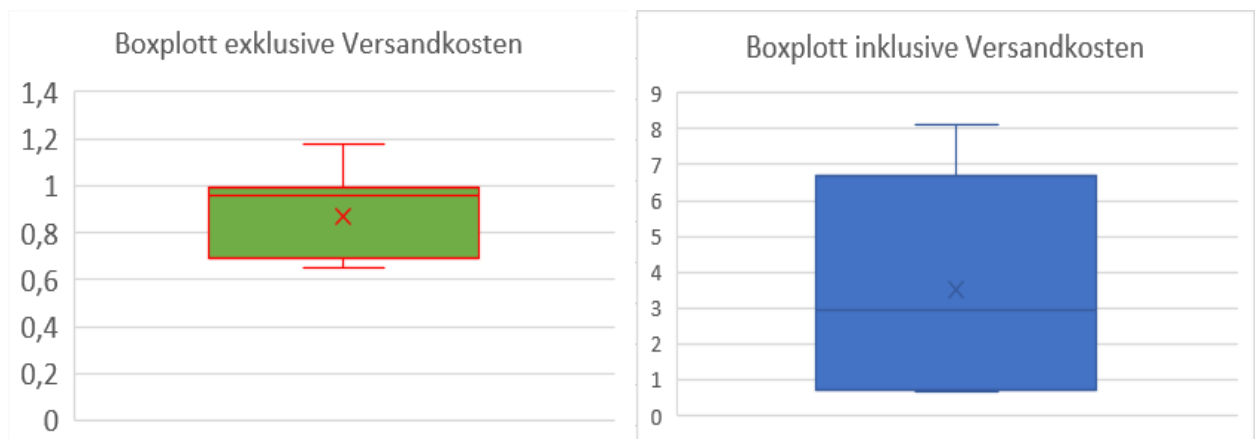

1 Auswertung der Preisdaten

Mit dieser wissenschaftlichen Arbeit soll der Preismechanismus in der Praxis auf seine Gültigkeit überprüft werden. Von insgesamt 3 unterschiedlichen homogenen Gütern wurden empirisch Preisdaten erhoben. Die Erhebung wurde im Wirtschaftsraum Wolfsburg durchgeführt und mit Preisen von Onlinehändlern ergänzt. Bei Online-Preisen werden die Versandkosten gesondert angegeben.

1.1 Haribo Goldbären 200g

Das erste Produkt der Erhebung sind Haribo Goldbären in der 200g Packung. Die Datenerhebung wurde am 09.04.2022 durchgeführt. Es gibt insgesamt 20 Preisdaten, davon wurden zehn Preisdaten stationär erhoben und zehn wurden online erhoben.

Tabelle 1: Analyse Haribo Goldbären 200g

Produkt	Anzahl Anbieter	Minimaler Preis	Maximaler Preis	Modus	Preisspanne	Arithmetisches Mittel	Standardabweichung
Haribo Goldbären 200g	20	0,65€	1,18€	0,69€	0,53€	0,87€	0,17€
Inkl. Versandkosten	20	0,65€	8,13€	0,69€	7,48€	3,50€	2,90€

Quelle: Eigene Darstellung

Der niedrigste Preis für die Haribo Goldbären in der 200g Packung lag bei 0,65€. Dieser Preis wurde insgesamt drei Mal beobachtet. Der höchste Preis wurde bei 1,18€ dokumentiert. Der am häufigsten beobachtete Preis beträgt 0,69€. Der Unterschied vom minimalen bis zum maximalen Preis beträgt 0,53€. Das arithmetische Mittel beläuft sich auf 0,87€. Die Standardabweichung liegt bei 0,17€. Die Versandkosten sorgen für eine deutliche Verzerrung der Preisdaten. Häufig sind die Versandkosten teurer als das Produkt selbst. Aus diesem Grund wurden die Daten inklusive Versandkosten erneut analysiert. So steigt der maximale Preis auf 8,13€ und die