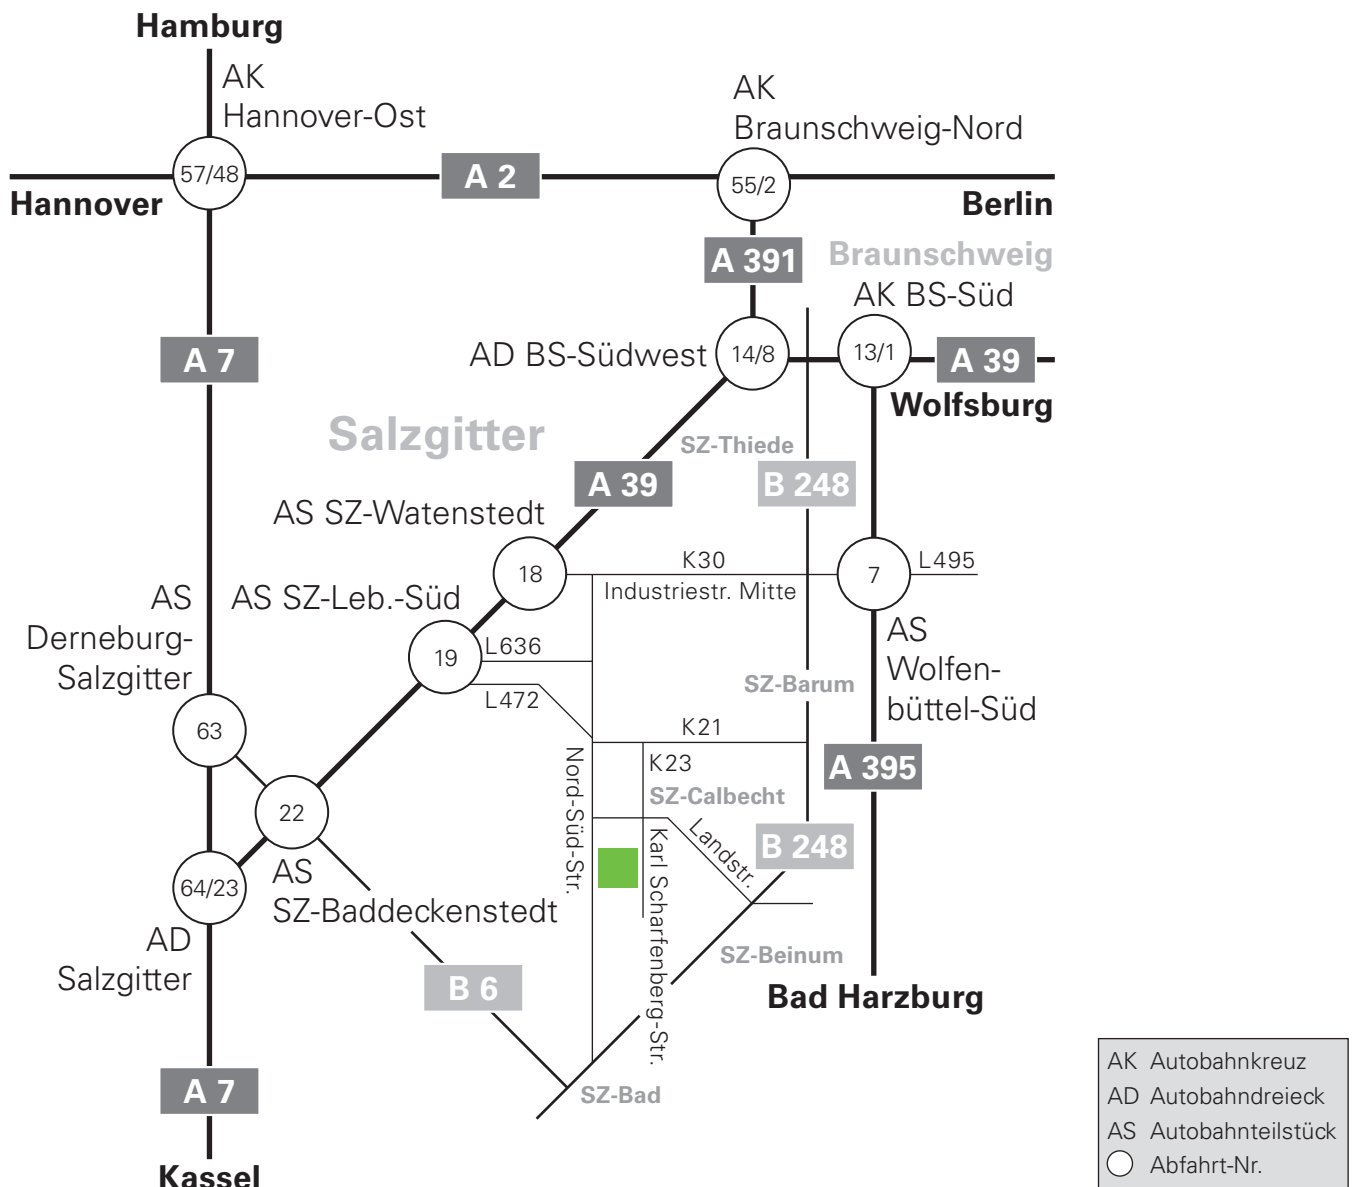

Anfahrtsbeschreibung zum Standort Salzgitter

Anreise mit der Bahn:

Vom Lebenstedter Bahnhof und vom Bahnhof in Salzgitter-Bad fährt die Buslinie 612 im 20-Min-Takt bis zur Haltestelle „SZ-Calbecht/SZ-Engerode“. Von dort aus sind es noch etwa 5 Minuten Fußweg bis zu dem Standort der Fachhochschule.

Besucheradresse am Standort Salzgitter:

„Karl-Scharfenberg-Fakultät“
Karl-Scharfenberg-Str. 55/57
38229 Salzgitter