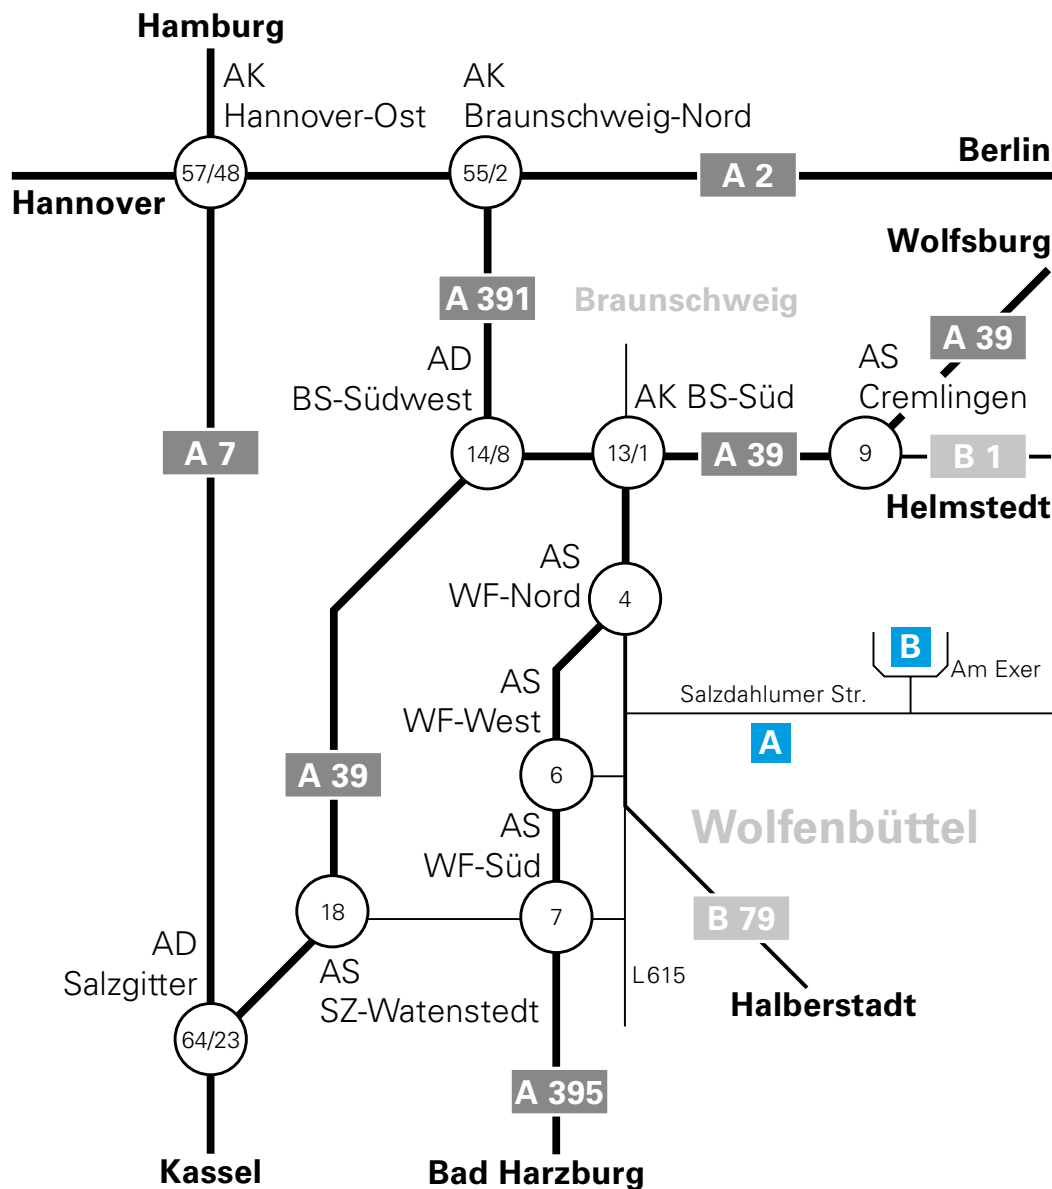

Anfahrtsbeschreibung zum Standort Wolfenbüttel

Anreise mit der Bahn:

Mit der Deutschen Bundesbahn bis zum Braunschweiger Hauptbahnhof. Weiter mit Buslinien 420 bis zur Haltestelle „Mittelweg“ (Kreuzung Salzdhahmer Str.) in Wolfenbüttel.

Von der Haltestelle aus sind es noch etwa 10-15 Minuten entlang der Salzdhahmer Str. bis zu den beiden Standorten der Hochschule.

Für die genauen Abfahrtszeiten benutzen Sie bitte entweder die Elektronische Fahrplanauskunft (www.efa.de) oder orientieren Sie sich direkt vor Ort an den Plänen der Busse, die in Richtung Wolfenbüttel/Bahnhof fahren.

Besucheradressen am Standort Wolfenbüttel:

- **Campus A**

Salzdhahmer Straße 46/48

- **Campus B**

Am Exer

38302 Wolfenbüttel