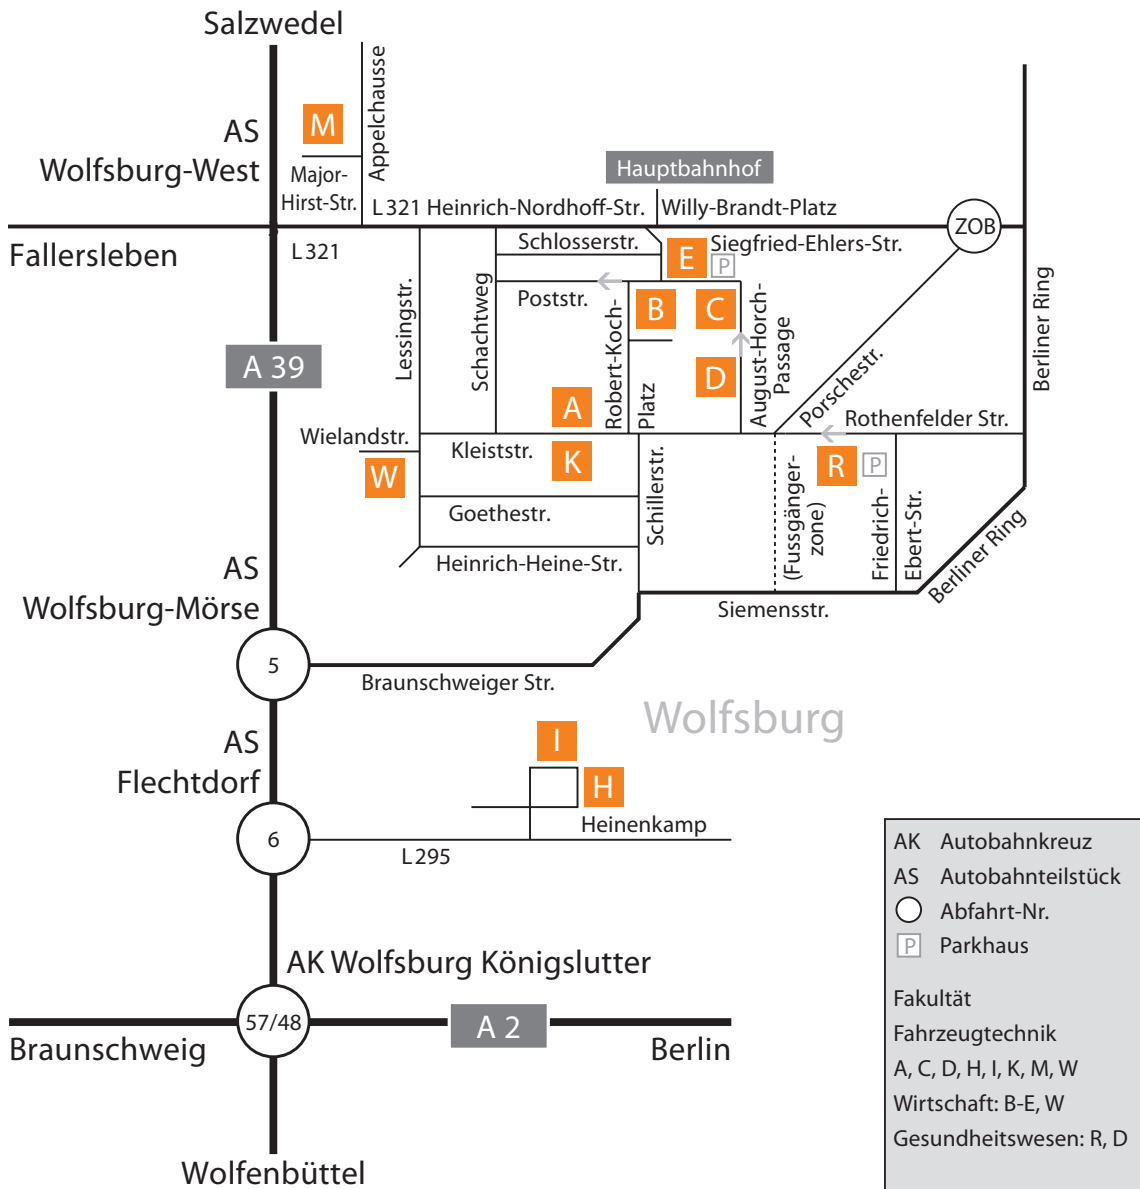

Anfahrtsbeschreibung zum Standort Wolfsburg

Anreise mit der Bahn:

Gehen Sie vom Bahnhof auf den Willy-Brandt-Platz, halten Sie sich geradeaus und überqueren Sie die Heinrich-Nordhoff-Str. Gehen Sie weiter geradeaus auf die Siegfried-Ehlers-Str., nun biegen Sie rechts auf die Poststr. ab, als nächstes geht der Robert-Koch-Platz links ab.

Besucheradressen am Standort Wolfsburg (Dekanate):

- **Fakultät Fahrzeugtechnik**
Kleiststr. 33, 38440 Wolfsburg
- **Fakultät Gesundheitswesen**
Rothenfelder Str. 10, 38440 Wolfsburg
- **Fakultät Wirtschaft**
Siegfried-Ehlers-Str. 1, 38440 Wolfsburg