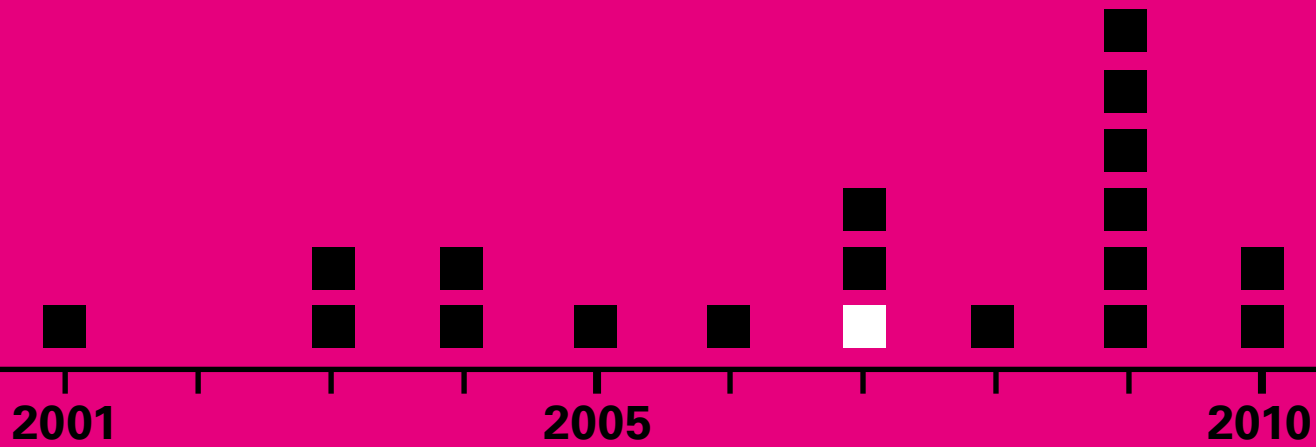

Jahre Ostfalia

DIE GESCHICHTE DER OSTFALIA: 2001 – 2010

Ostfalia

2001

Erste Fachtagung

„blickpunkt sportmanagement“

Ostfalia

2003

Ostfalia

2006

Re-Organisation des Service für Studierende
mit **Servicebüros an allen Standorten**

Ostfalia

2007

Gründung des RoboCup-Teams „**WF Wolves**“

Ostfalia

2007

Erstes „**Salzgitter-Forum Mobilität**“ am Hochschulstandort in Salzgitter

2007

Erste „**International Summer University**“ in
Wolfenbüttel (Fachbereich Elektrotechnik)

Ostfalia

2008

Auditierung als **familiengerechte Hochschule**