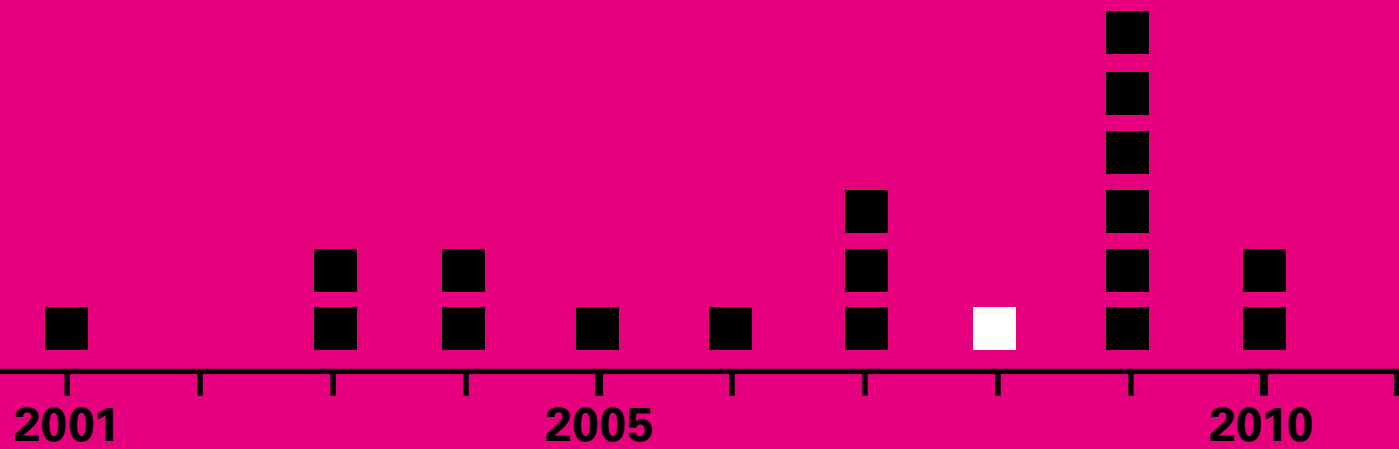

Ostfalia

2006

Re-Organisation des Service für Studierende
mit **Servicebüros an allen Standorten**

Ostfalia

2007

Gründung des RoboCup-Teams „**WF Wolves**“

Ostfalia

2007

Erstes „**Salzgitter-Forum Mobilität**“ am Hochschulstandort in Salzgitter

2007

Erste „**International Summer University**“ in
Wolfenbüttel (Fachbereich Elektrotechnik)

Ostfalia

2008

Auditierung als **familiengerechte Hochschule**

Ostfalia

2009

bis 2017: Gründung der **Forschungszentren**

Ostfalia

2009

Fachhochschule und TU Braunschweig richten gemeinsame Professur für **Unternehmensgründungen** und **Entrepreneurship** ein

2009

Eröffnung des neuen **Hörsaalzentrums** am Campus Wolfsburg