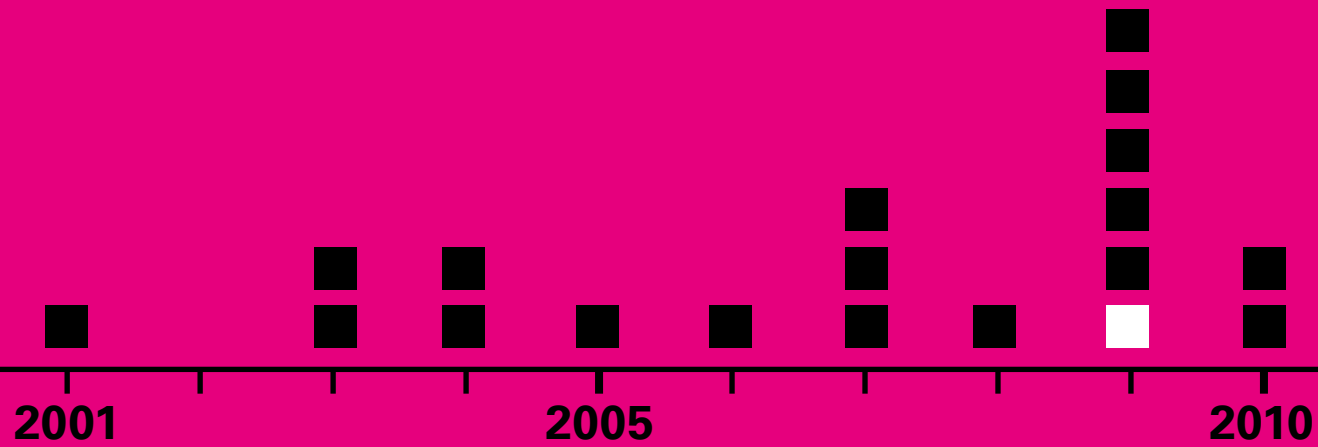

Ostfalia

2009

bis 2017: Gründung der **Forschungszentren**

Ostfalia

2009

Fachhochschule und TU Braunschweig richten gemeinsame Professur für **Unternehmensgründungen** und **Entrepreneurship** ein

2009

Eröffnung des neuen **Hörsaalzentrums** am Campus Wolfsburg

Ostfalia

2009

Die Fachhochschule Braunschweig/Wolfenbüttel gibt sich den neuen Namenszusatz

„Ostfalia Hochschule für angewandte Wissenschaften“ als Dachmarke

Ostfalia

2009

Mit der Gründung der **Fakultät Bau-Wasser-Boden** wird der Campus Suderburg Teil der Ostfalia

Ostfalia

2009

Der erste **Lerncoach** der Ostfalia nimmt seine Tätigkeit am Campus Salzgitter auf

Ostfalia

2010

Gründung der **Fakultät Handel und Soziale Arbeit** am Campus Suderburg

Ostfalia

2010