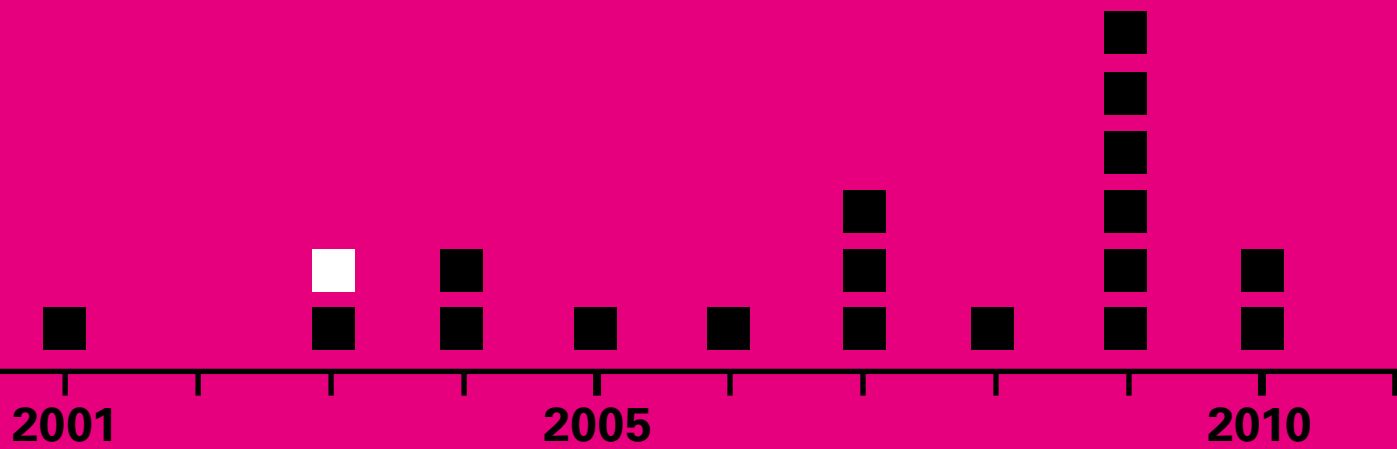

Jahre Ostfalia

DIE GESCHICHTE DER OSTFALIA: 2001 – 2010

Ostfalia

2001

Erste Fachtagung

„blickpunkt sportmanagement“

Ostfalia

2003

Gemeinsame Gründung des Braunschweiger Zentrums für **Gender Studies** mit TU und HBK Braunschweig

Ostfalia

2003

Einführung der **FH-Card** als elektronischer Studiausweis und Dienstausweis

Ostfalia

2004

Fachbereich Medien-, Sport- und Tourismusmanagement i.G. und Fachbereich Transport- und Verkehrswesen schließen sich zur

Umbenennung der Fakultät Sozialwesen in **Fakultät Soziale Arbeit**. Die Fakultät zieht von Braunschweig nach Wolfenbüttel um

Jahre Ostfalia

50 JAHRE PRAXISNAHE LEHRE & FORSCHUNG