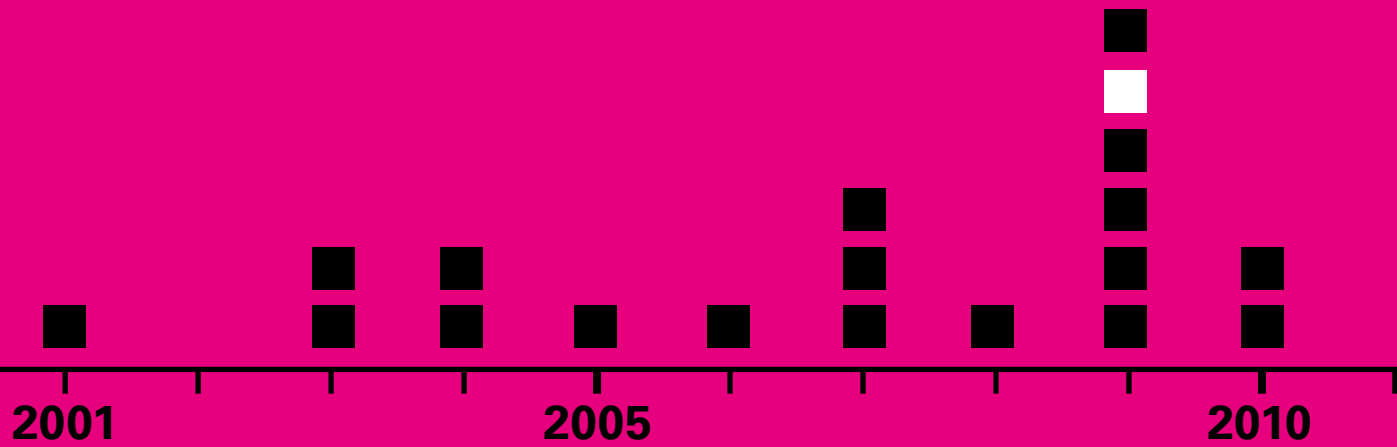

Ostfalia

2009

bis 2017: Gründung der **Forschungszentren**

Ostfalia

2009

Fachhochschule und TU Braunschweig richten gemeinsame Professur für **Unternehmensgründungen** und **Entrepreneurship** ein

2009

Eröffnung des neuen **Hörsaalzentrums** am Campus Wolfsburg