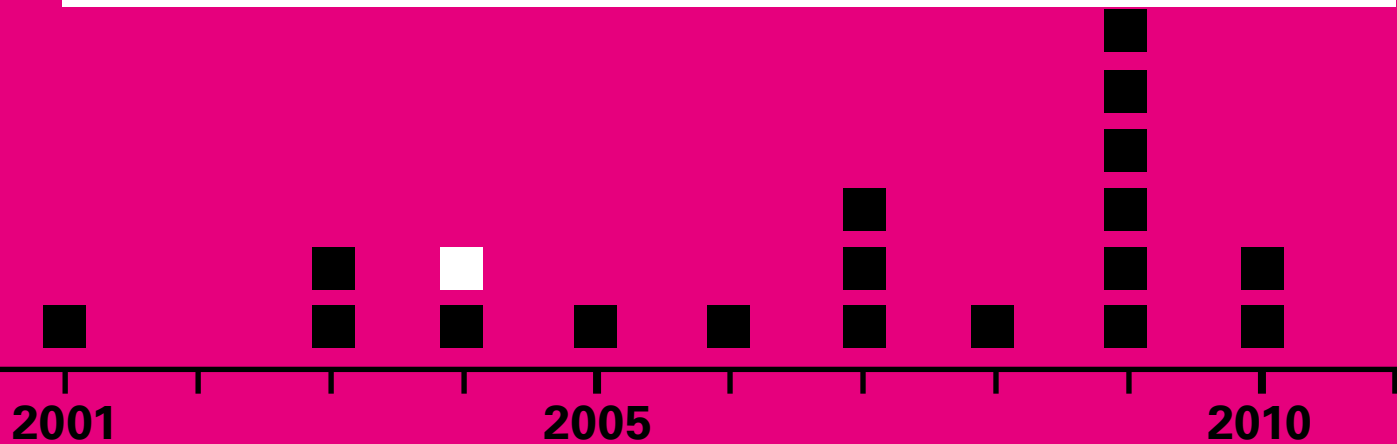

Ostfalia

2004

Fachbereich Medien-, Sport- und Tourismusmanagement i.G. und Fachbereich Transport- und Verkehrswesen schließen sich zur

Fakultät Verkehr-Sport-Tourismus-Medien

zusammen