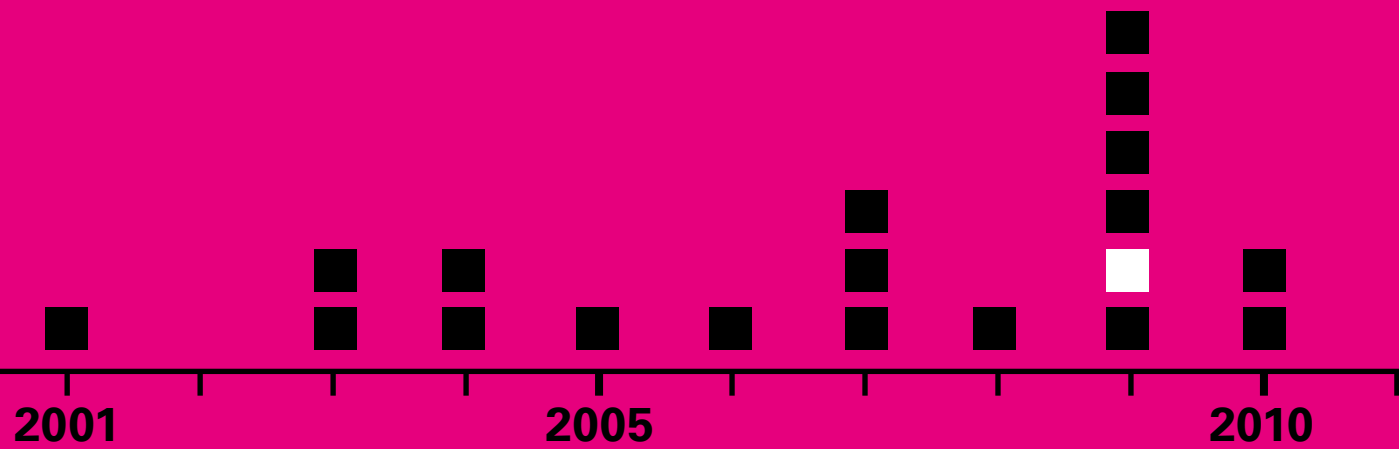

Ostfalia

2009

bis 2017: Gründung der **Forschungszentren**

Ostfalia

2009

Fachhochschule und TU Braunschweig richten gemeinsame Professur für **Unternehmensgründungen** und **Entrepreneurship** ein

2009

Eröffnung des neuen **Hörsaalzentrums** am Campus Wolfsburg

Ostfalia

2009

Die Fachhochschule Braunschweig/Wolfenbüttel gibt sich den neuen Namenszusatz

„Ostfalia Hochschule für angewandte Wissenschaften“ als Dachmarke

Ostfalia

2009

Mit der Gründung der **Fakultät Bau-Wasser-Boden** wird der Campus Suderburg Teil der Ostfalia

Ostfalia

2009

Der erste **Lerncoach** der Ostfalia nimmt seine Tätigkeit am Campus Salzgitter auf

Ostfalia

2010

Gründung der **Fakultät Handel und Soziale Arbeit** am Campus Suderburg

Ostfalia

2010