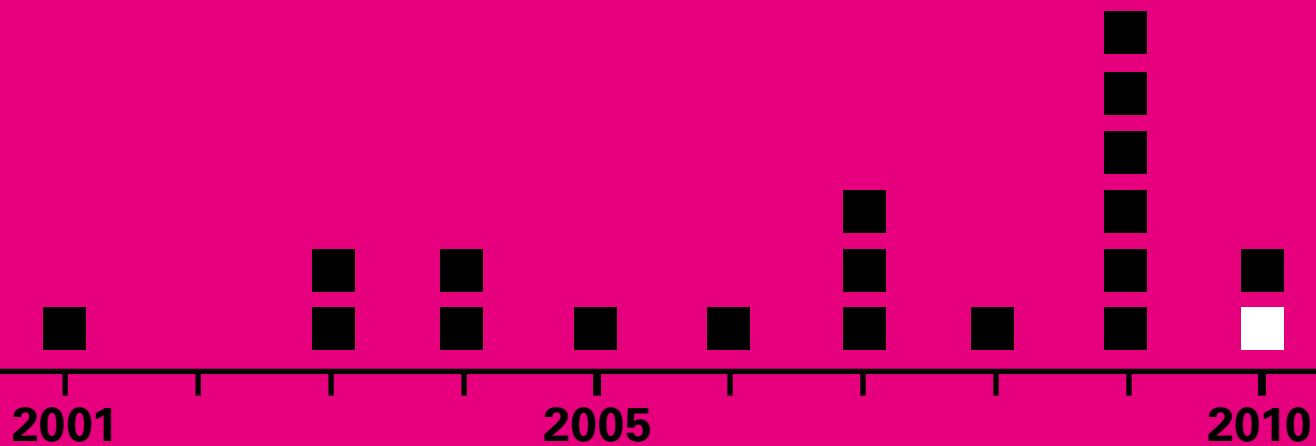

Jahre Ostfalia

DIE GESCHICHTE DER OSTFALIA: 2001 – 2010

Ostfalia

2001

Erste Fachtagung

„blickpunkt sportmanagement“

Ostfalia

2003

Ostfalia

2009

Der erste **Lerncoach** der Ostfalia nimmt seine Tätigkeit am Campus Salzgitter auf

Ostfalia

2010

Gründung der **Fakultät Handel und Soziale Arbeit** am Campus Suderburg

Ostfalia

2010

Umbenennung der Fakultät Sozialwesen in **Fakultät Soziale Arbeit**. Die Fakultät zieht von Braunschweig nach Wolfenbüttel um

Jahre Ostfalia

50 JAHRE PRAXISNAHE LEHRE & FORSCHUNG