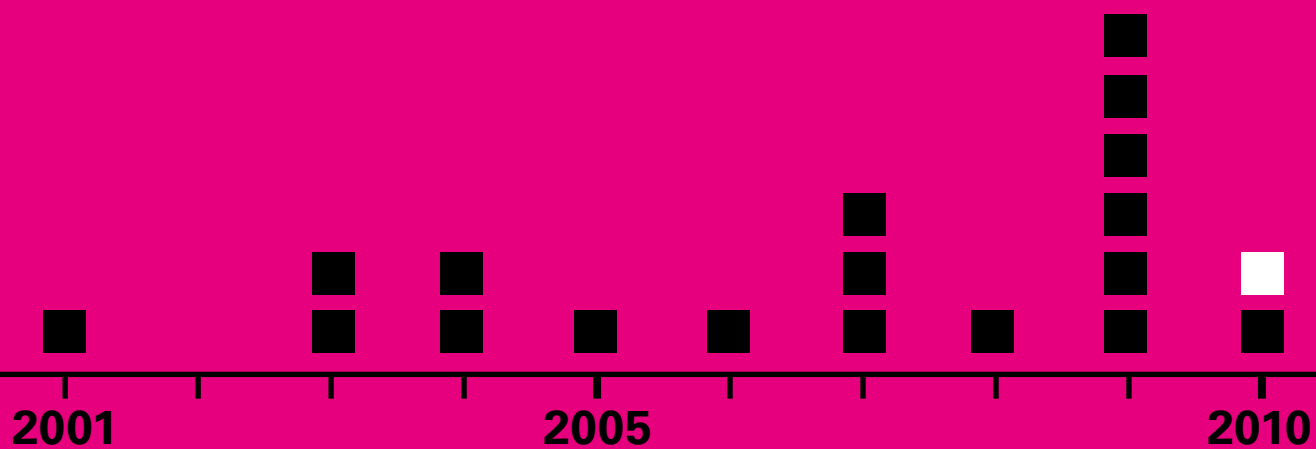

Jahre Ostfalia

DIE GESCHICHTE DER OSTFALIA: 2001 – 2010

Ostfalia

2001

Erste Fachtagung

„blickpunkt sportmanagement“

Ostfalia

2003

Ostfalia

2009

Der erste **Lerncoach** der Ostfalia nimmt seine Tätigkeit am Campus Salzgitter auf

Ostfalia

2010

Gründung der **Fakultät Handel und Soziale Arbeit** am Campus Suderburg

Ostfalia

2010

Umbenennung der Fakultät Sozialwesen in **Fakultät Soziale Arbeit**. Die Fakultät zieht von Braunschweig nach Wolfenbüttel um

Jahre Ostfalia

50 JAHRE PRAXISNAHE LEHRE & FORSCHUNG