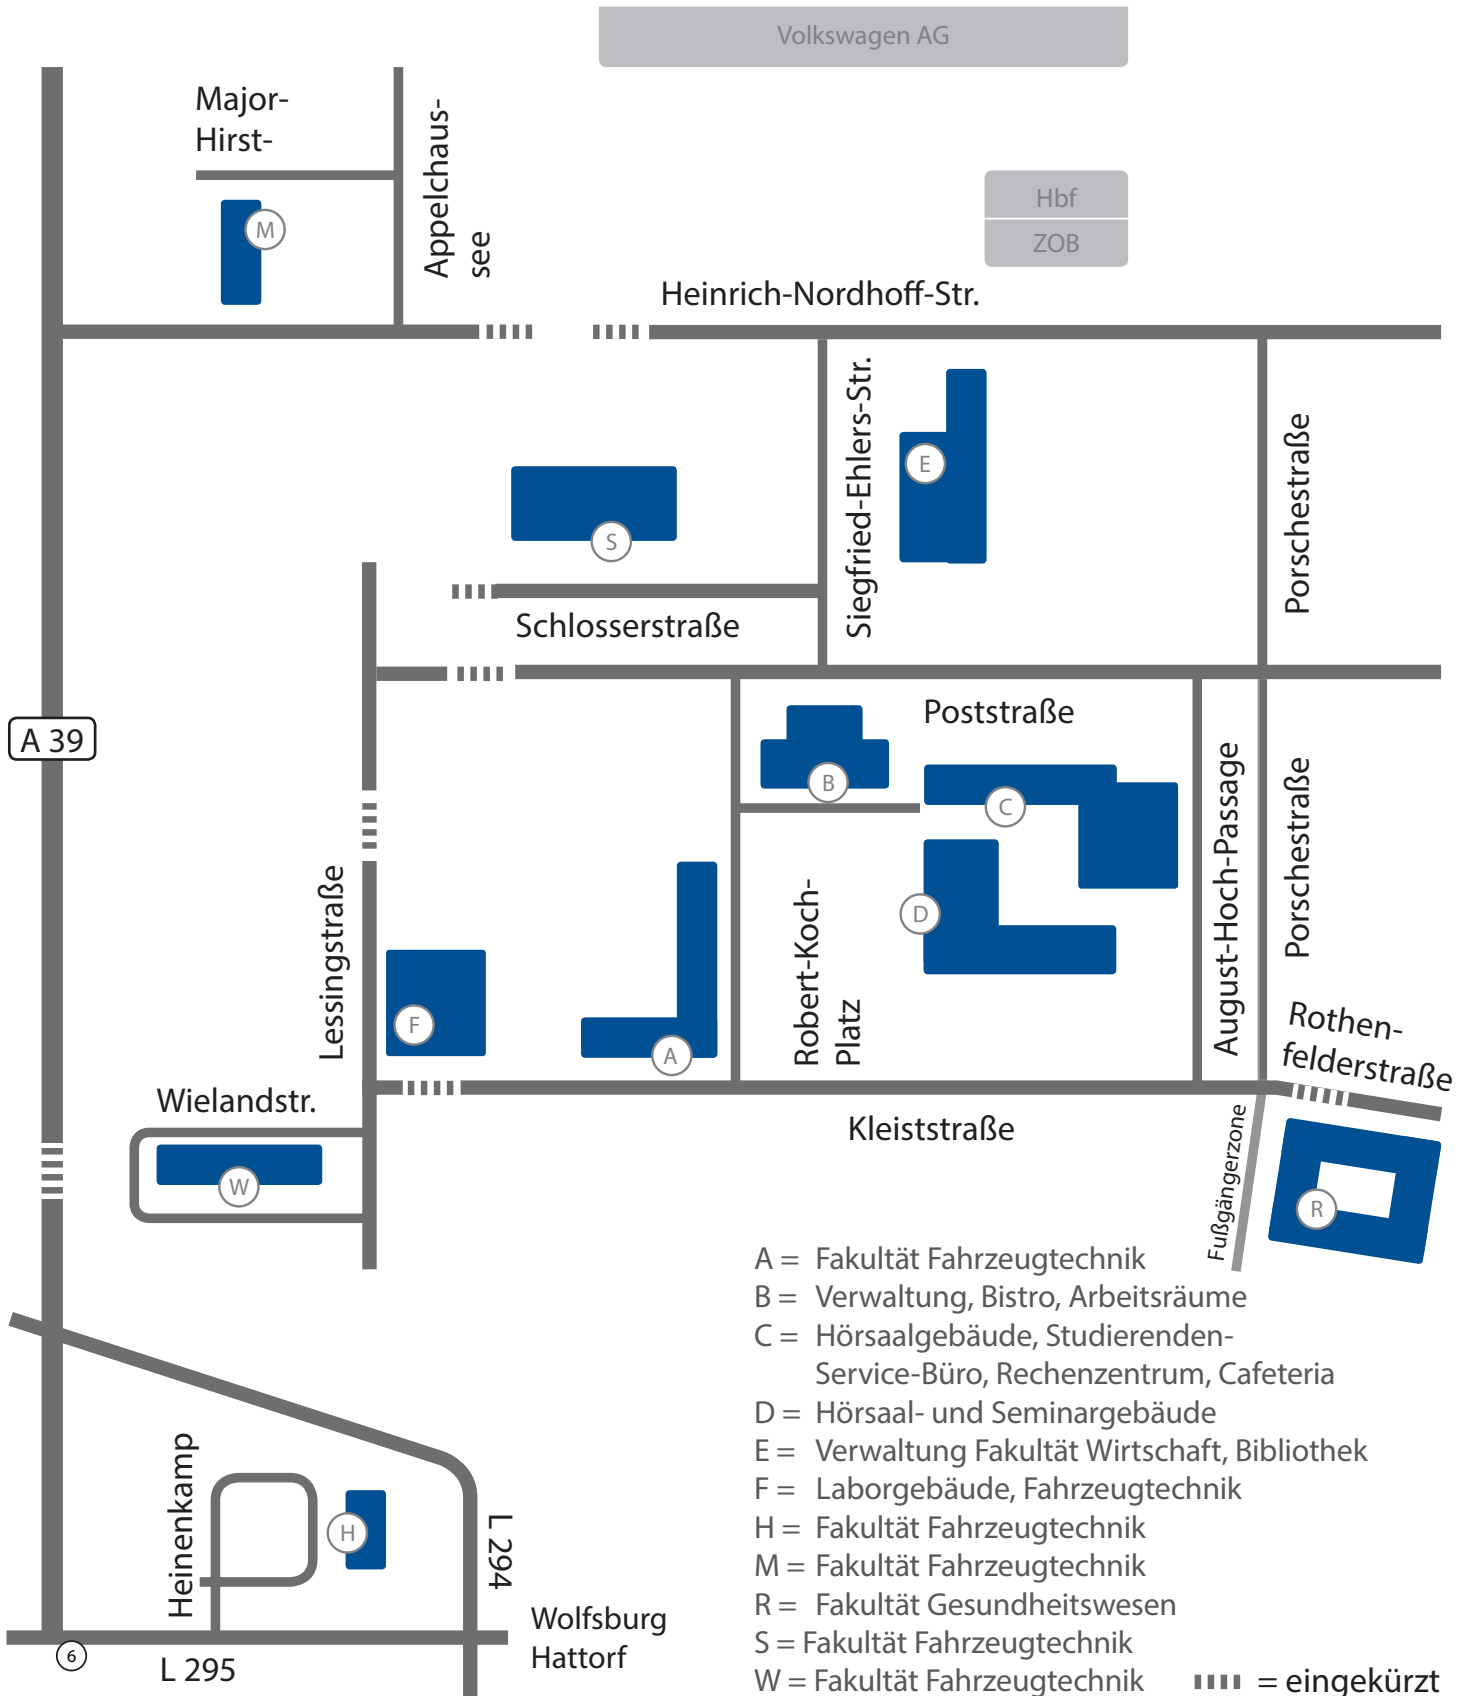

Lageplan Campus Wolfsburg

- A = Fakultät Fahrzeugtechnik
  - B = Verwaltung, Bistro, Arbeitsräume
  - C = Hörsaalgebäude, Studierenden-Service-Büro, Rechenzentrum, Cafeteria
  - D = Hörsaal- und Seminargebäude
  - E = Verwaltung Fakultät Wirtschaft, Bibliothek
  - F = Laborgebäude, Fahrzeugtechnik
  - H = Fakultät Fahrzeugtechnik
  - M = Fakultät Fahrzeugtechnik
  - R = Fakultät Gesundheitswesen
  - S = Fakultät Fahrzeugtechnik
  - W = Fakultät Fahrzeugtechnik
- |||| = eingekürzt