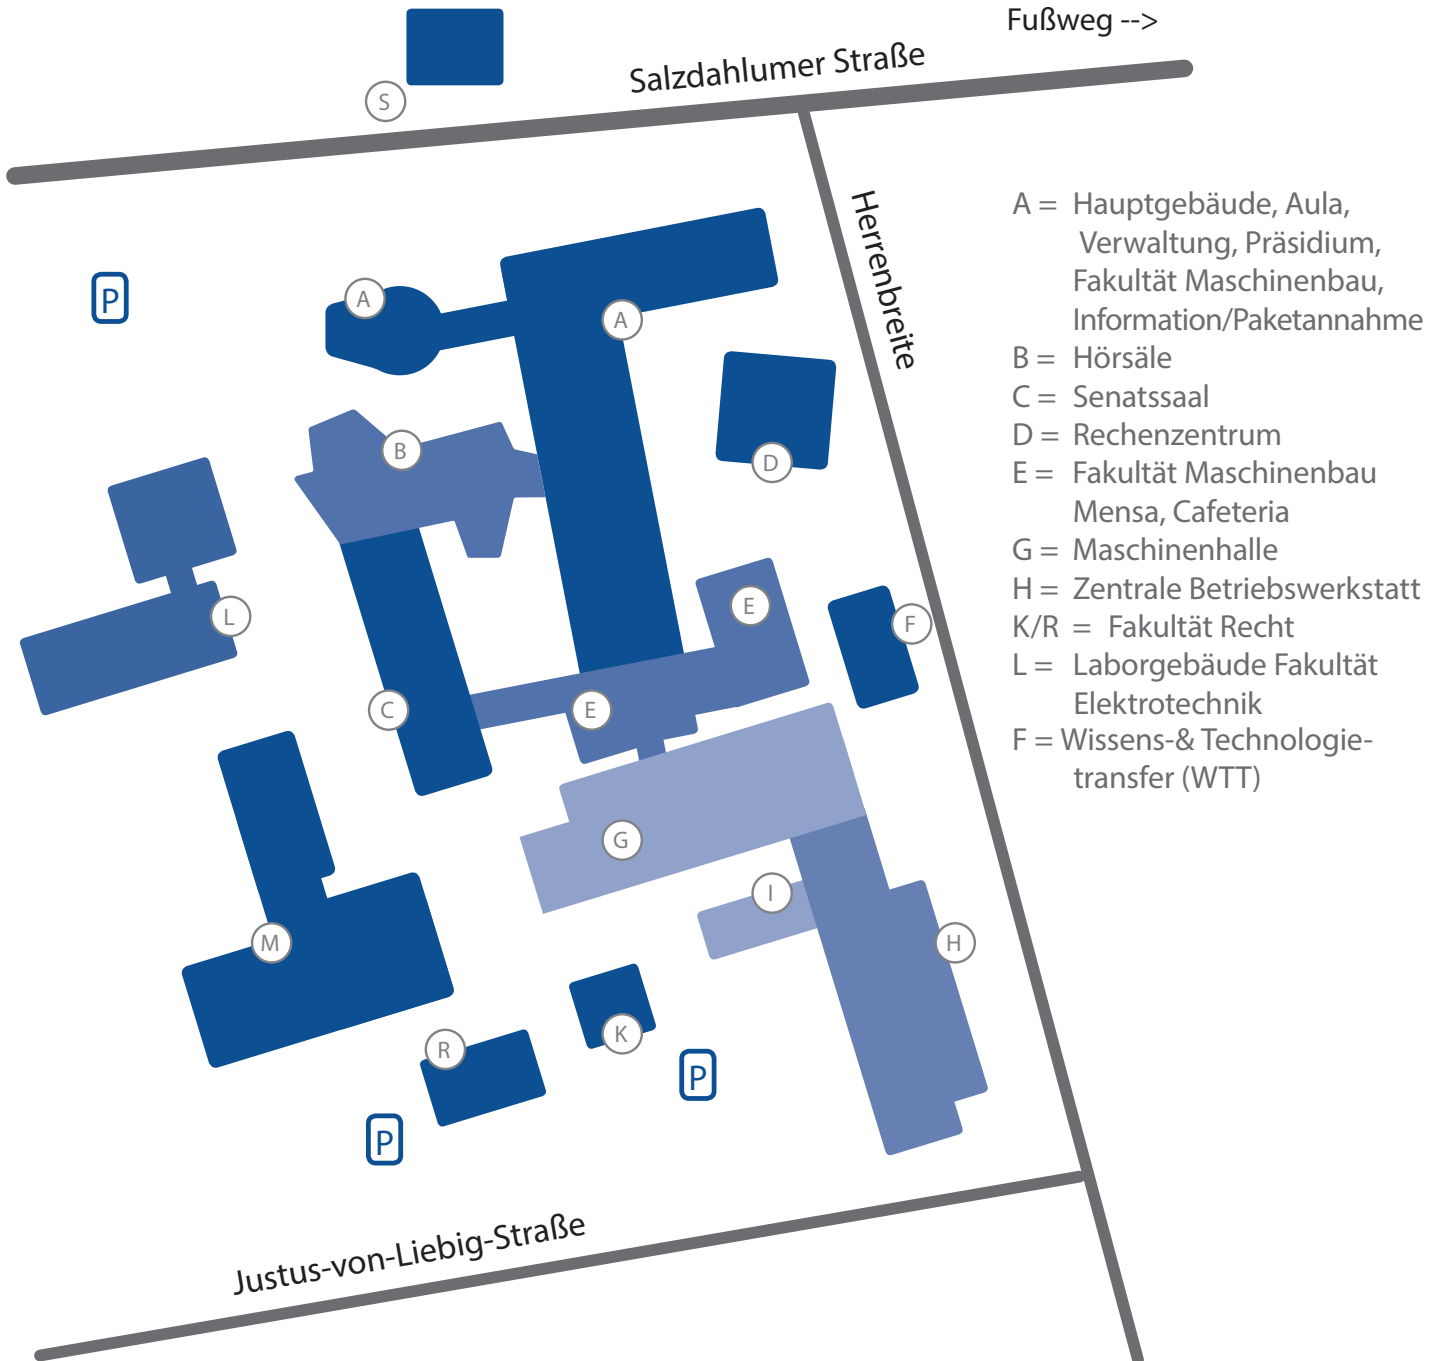

Lageplan Campus Wolfenbüttel, Salzdahlumer Straße

Campus Am Exer ca. 10 -15 min.
Fußweg -->

M = Fakultät Versorgungstechnik,
Laborgebäude Versorgungstechnik

S = Dezernat 4 (Gebäudemanagement,
Arbeitssicherheit und Umweltschutz),
Schreibwerkstatt