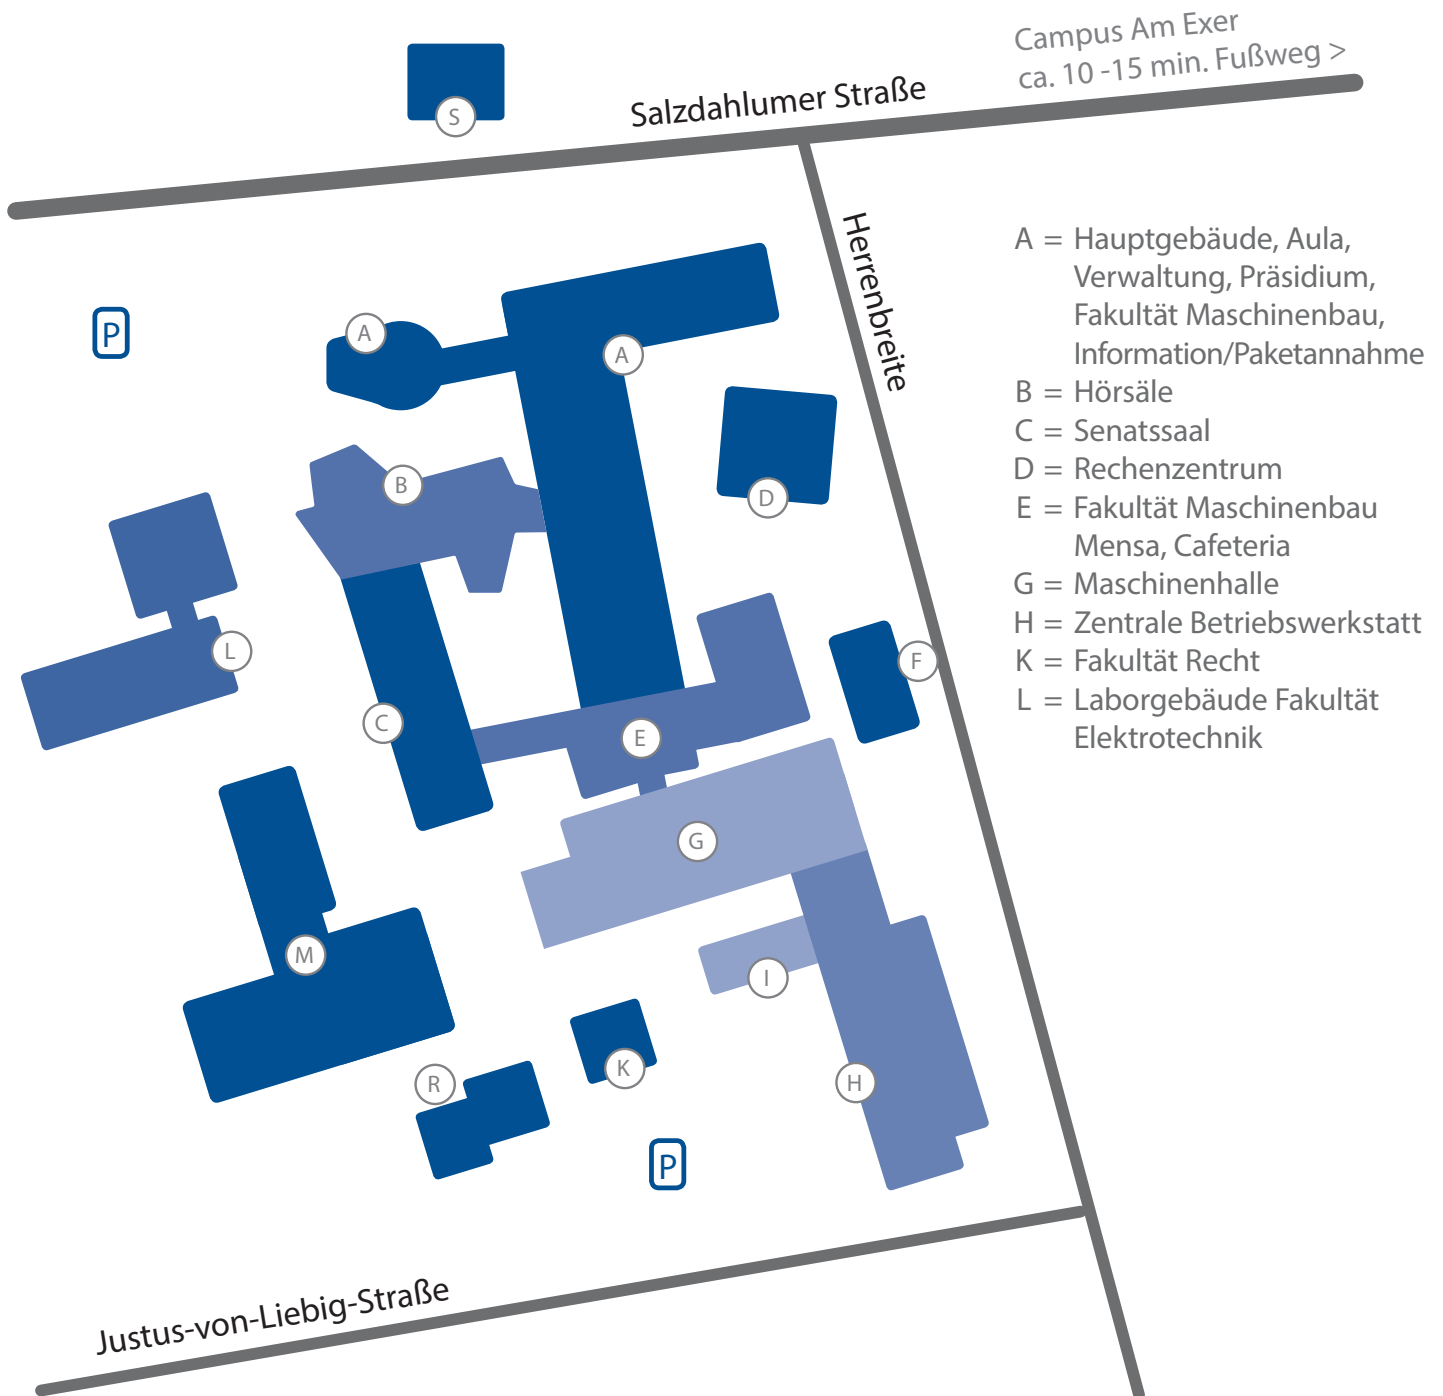

Lageplan Campus Wolfenbüttel, Salzdahlumer Straße

- M = Fakultät Versorgungstechnik,
Laborgebäude Versorgungstechnik
R = Fakultät Recht
S = Dezernat 4 (Gebäudemanagement,
Arbeitssicherheit und Umweltschutz),
Schreibwerkstatt