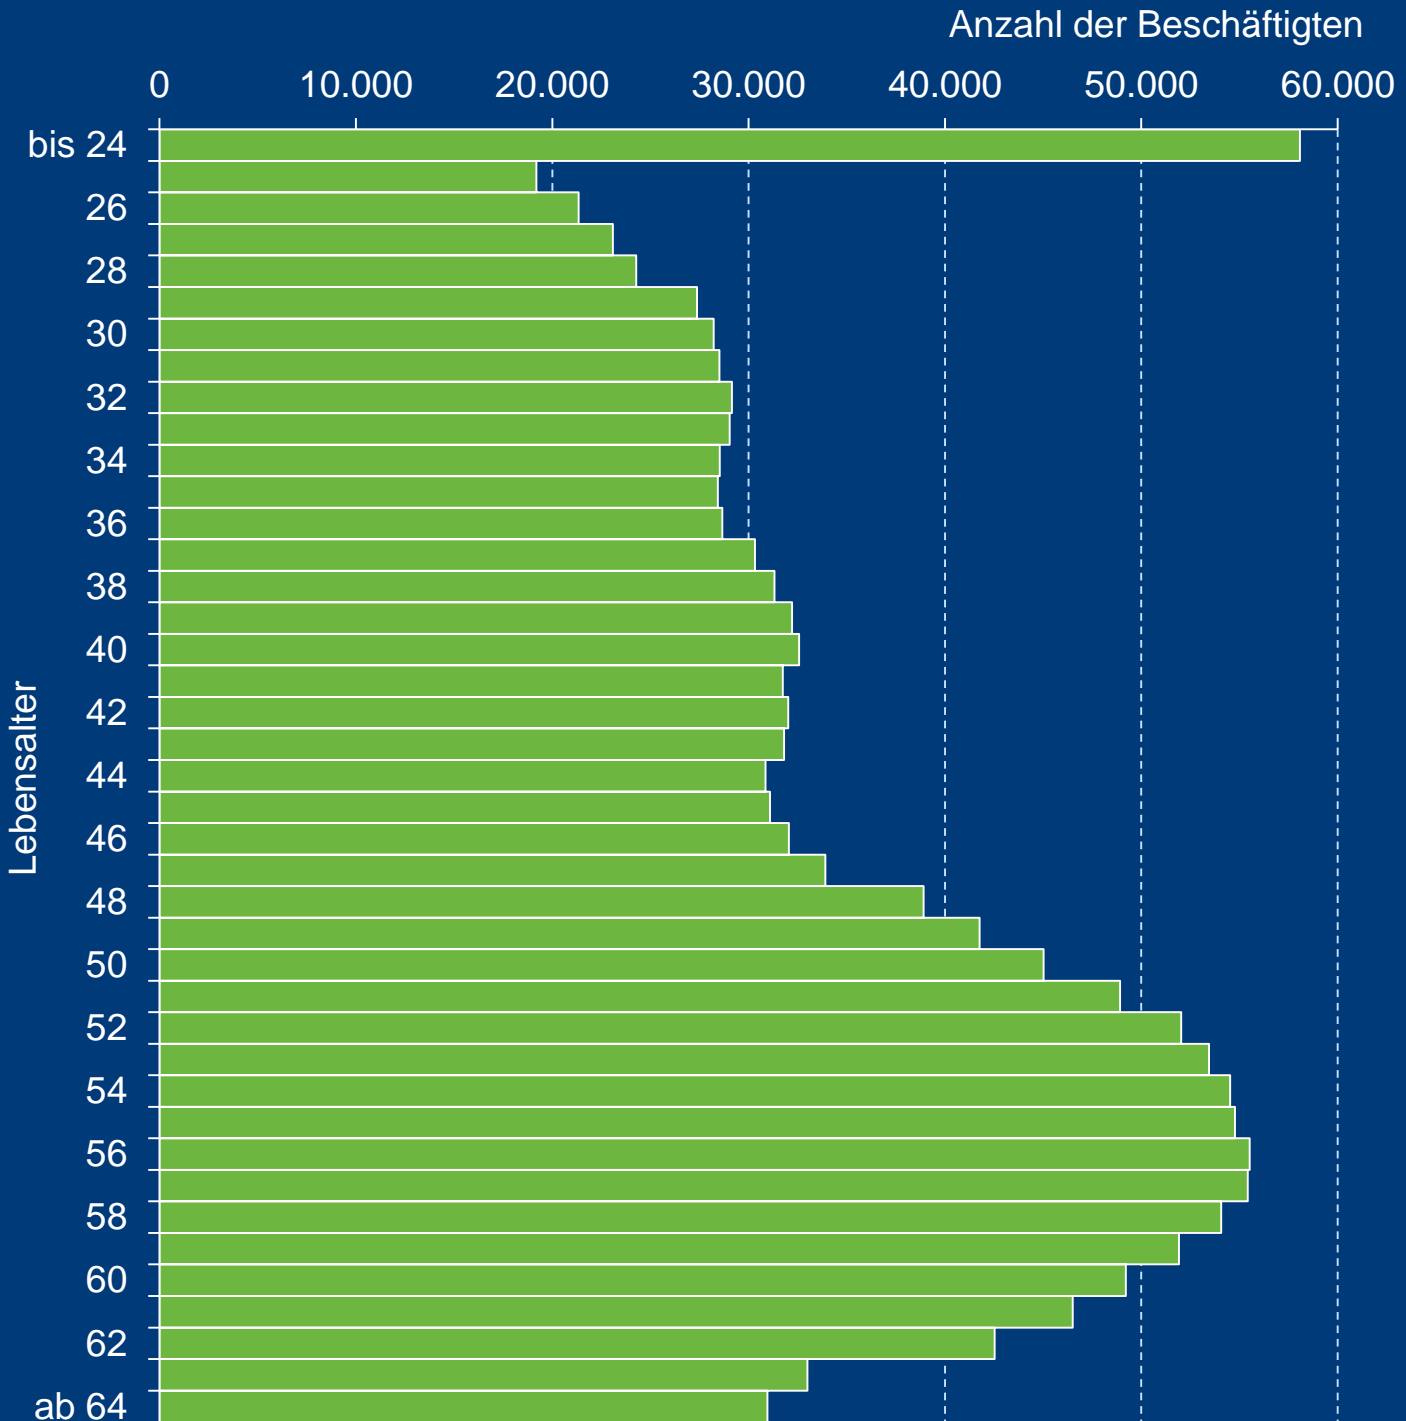

SRM-Infografik

Wie gut sind die Jobchancen für SRM-Absolvent*innen?

Altersstruktur der kommunalen Beschäftigten
im öffentlichen Dienst zum 30.6.2020

Kommunen = Städte, Gemeinden, Landkreise, Samtgemeinden usw.

Quelle: Statistisches Bundesamt 2021

ostfalia.de/srm