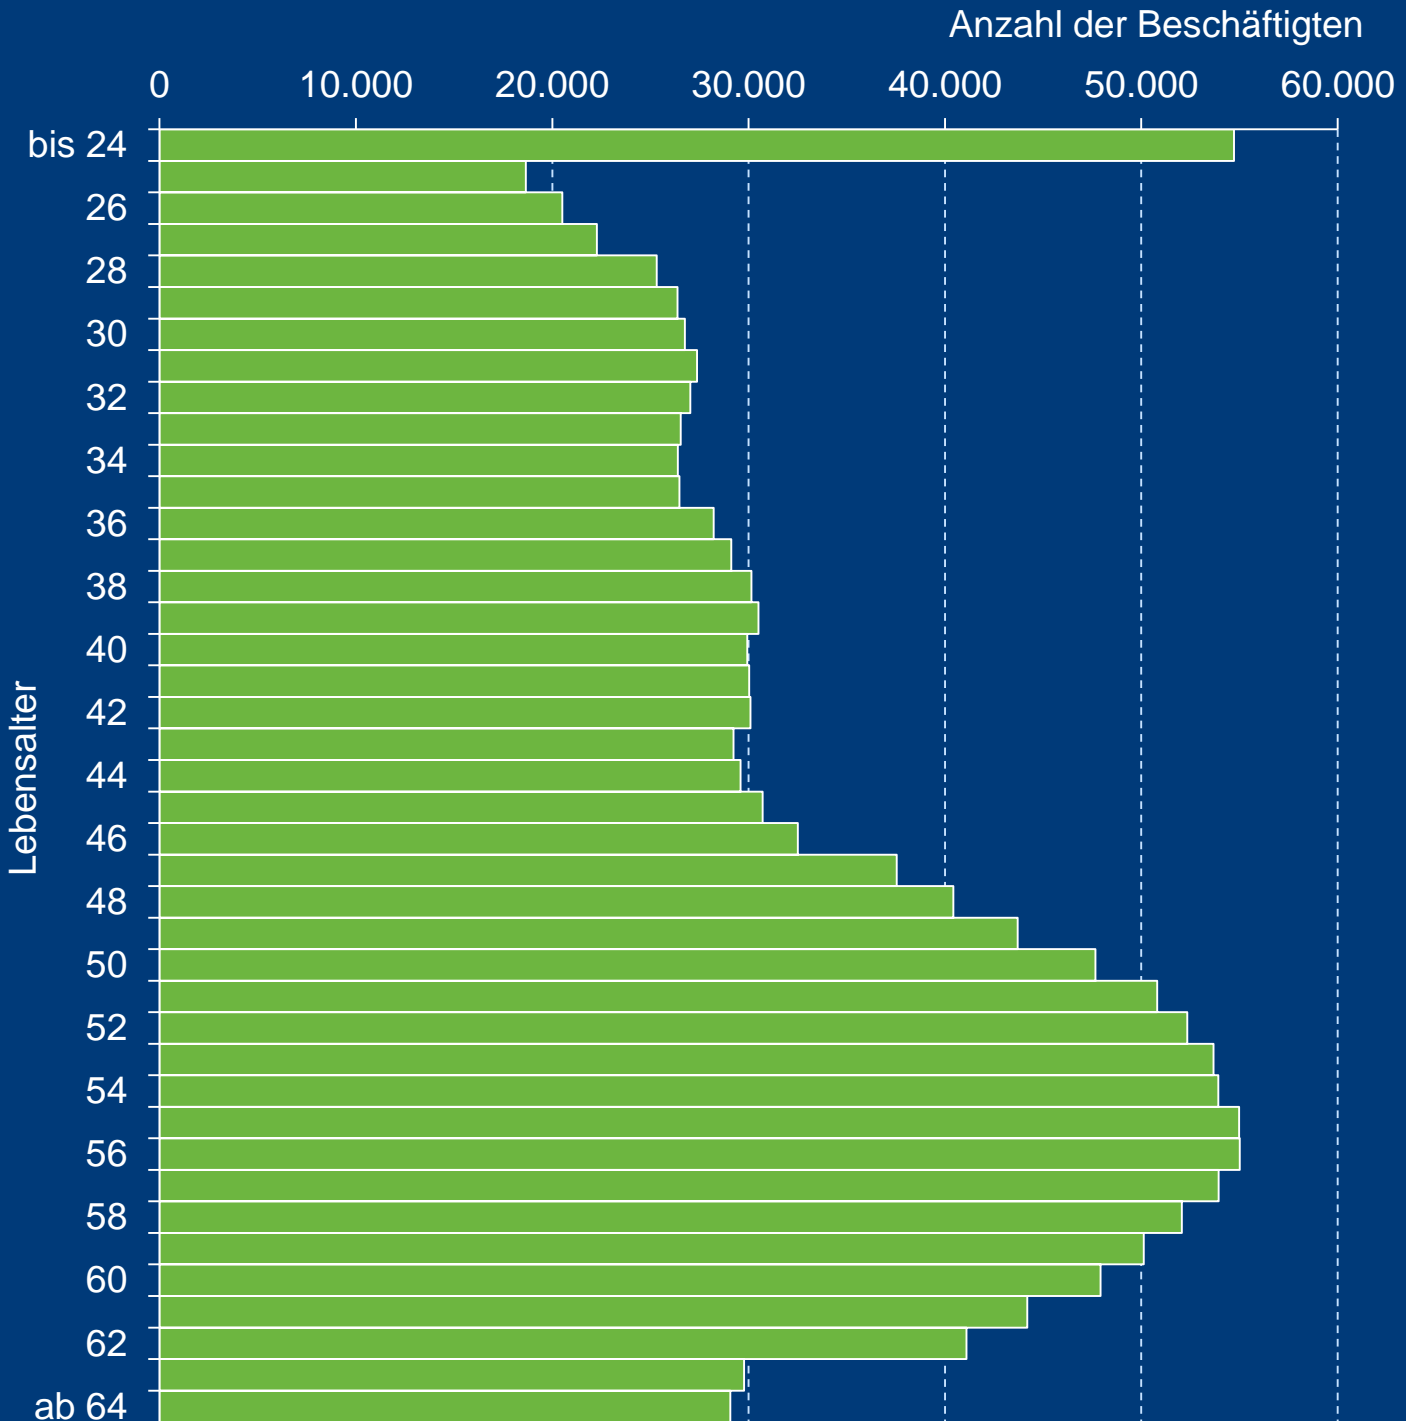

SRM-Infografik

Wie gut sind die Jobchancen für SRM-Absolvent*innen?

Altersstruktur der kommunalen Beschäftigten
im öffentlichen Dienst zum 30.6.2019

Kommunen = Städte, Gemeinden, Landkreise, Samtgemeinden usw.