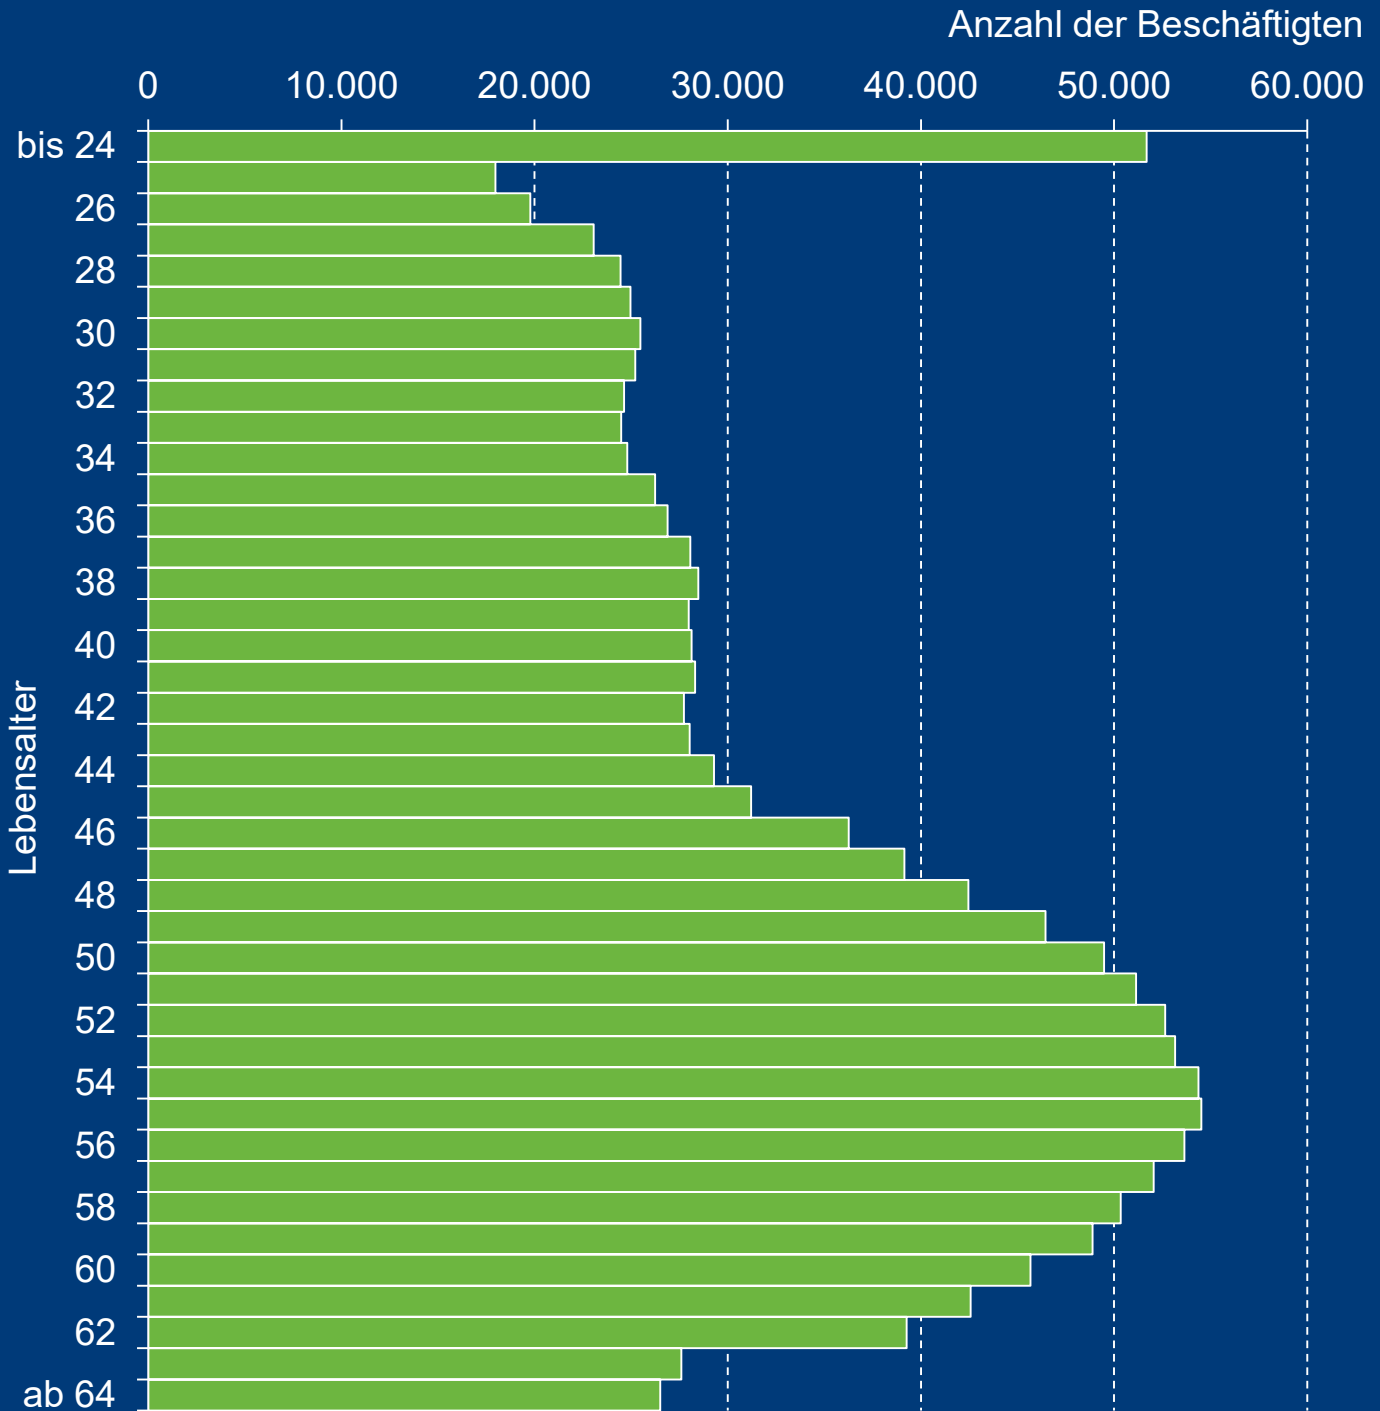

SRM-Infografik

Wie gut sind die Jobchancen für SRM-AbsolventInnen?

Altersstruktur der kommunalen Beschäftigten  
im öffentlichen Dienst zum 30.6.2018

Kommunen = Städte, Gemeinden, Landkreise, Samtgemeinden usw.

Quelle: Statistisches Bundesamt 2019