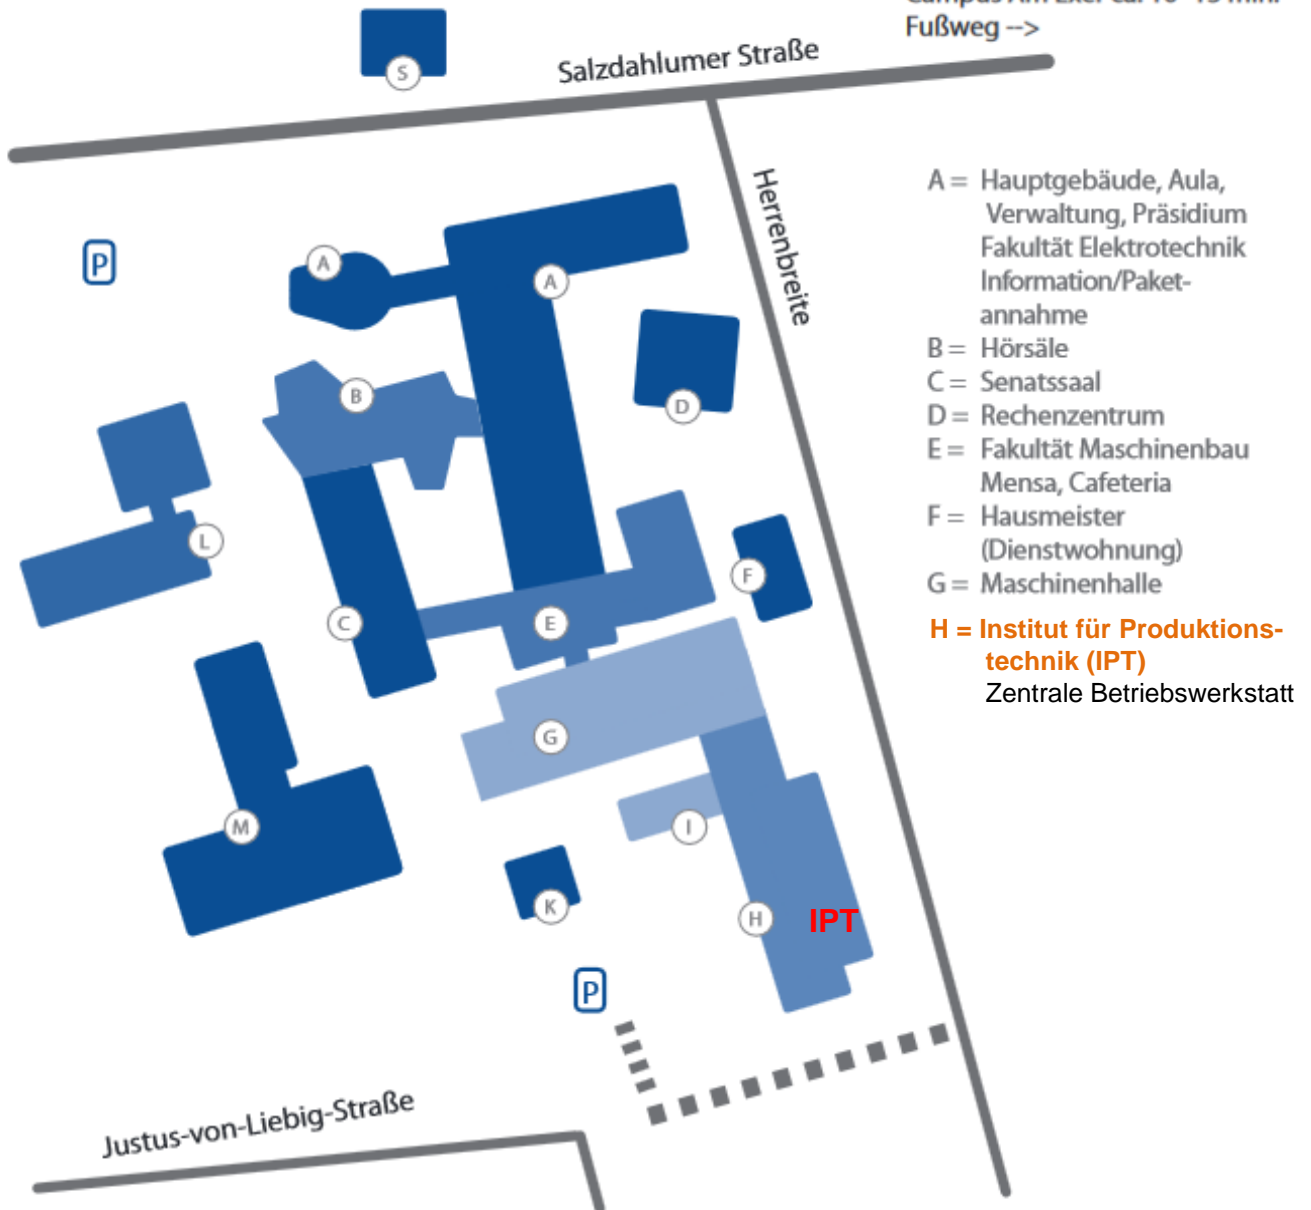

Lageplan Campus Wolfenbüttel, Salzdahlumer Straße

Campus Am Exer ca. 10-15 min.
Fußweg -->

K = Fakultät Recht
L = Laborgebäude Elektrotechnik
M = Fakultät Versorgungstechnik,
Laborgebäude Versorgungstechnik