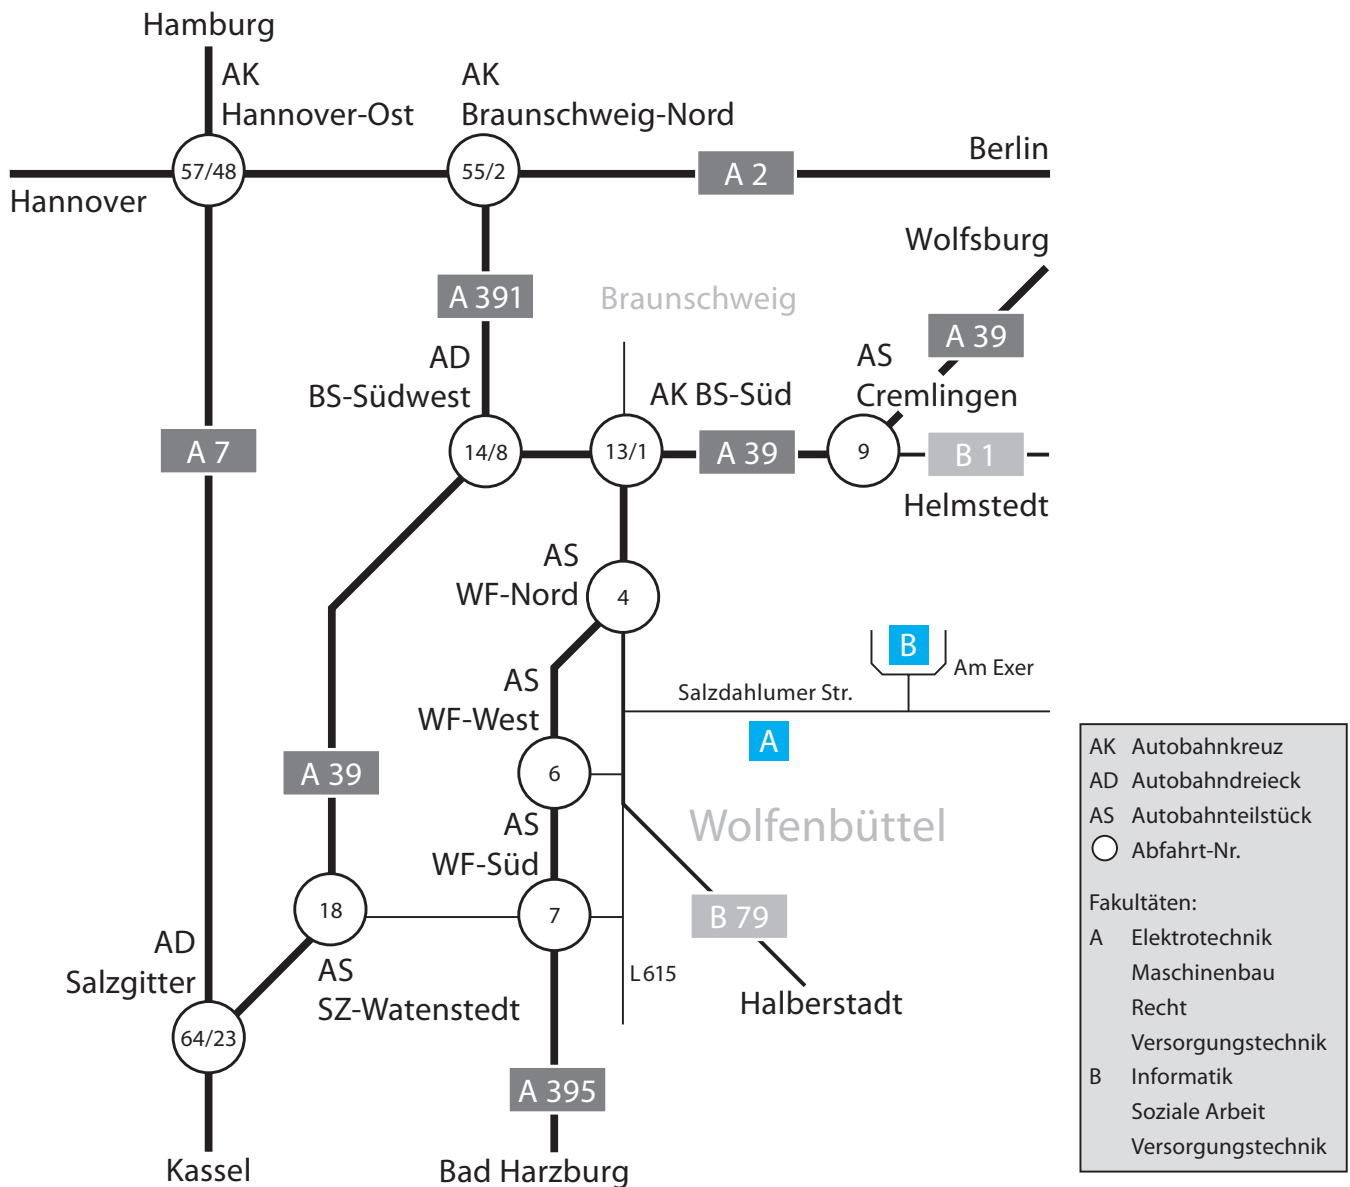

Anfahrtsbeschreibung zum Standort Wolfenbüttel

Anreise mit der Bahn:

Mit der Deutschen Bundesbahn bis zum Braunschweiger Hauptbahnhof. Weiter mit Buslinie 420 bis zur Haltestelle „Mittelweg“ (Kreuzung Salzdahlumer Str.) in Wolfenbüttel.

Von der Haltestelle aus sind es noch etwa 10-15 Minuten entlang der Salzdahlumer Str. bis zu den beiden Standorten der Hochschule.

Auf dieser Strecke existiert mit den Linien 793 und 421 zudem eine direkte Busverbindung (Umsteigen in die Linie 421 ist bereits ab Haltestelle "Wolfenbüttel Klinikum" möglich).

Für die genauen Abfahrtszeiten benutzen Sie bitte die Elektronische Fahrplanauskunft (www.efa.de).

Besucheradressen am Standort Wolfenbüttel:

- **Campus A**

Salzdahlumer Straße 46/48

- **Campus B**

Am Exer

38302 Wolfenbüttel