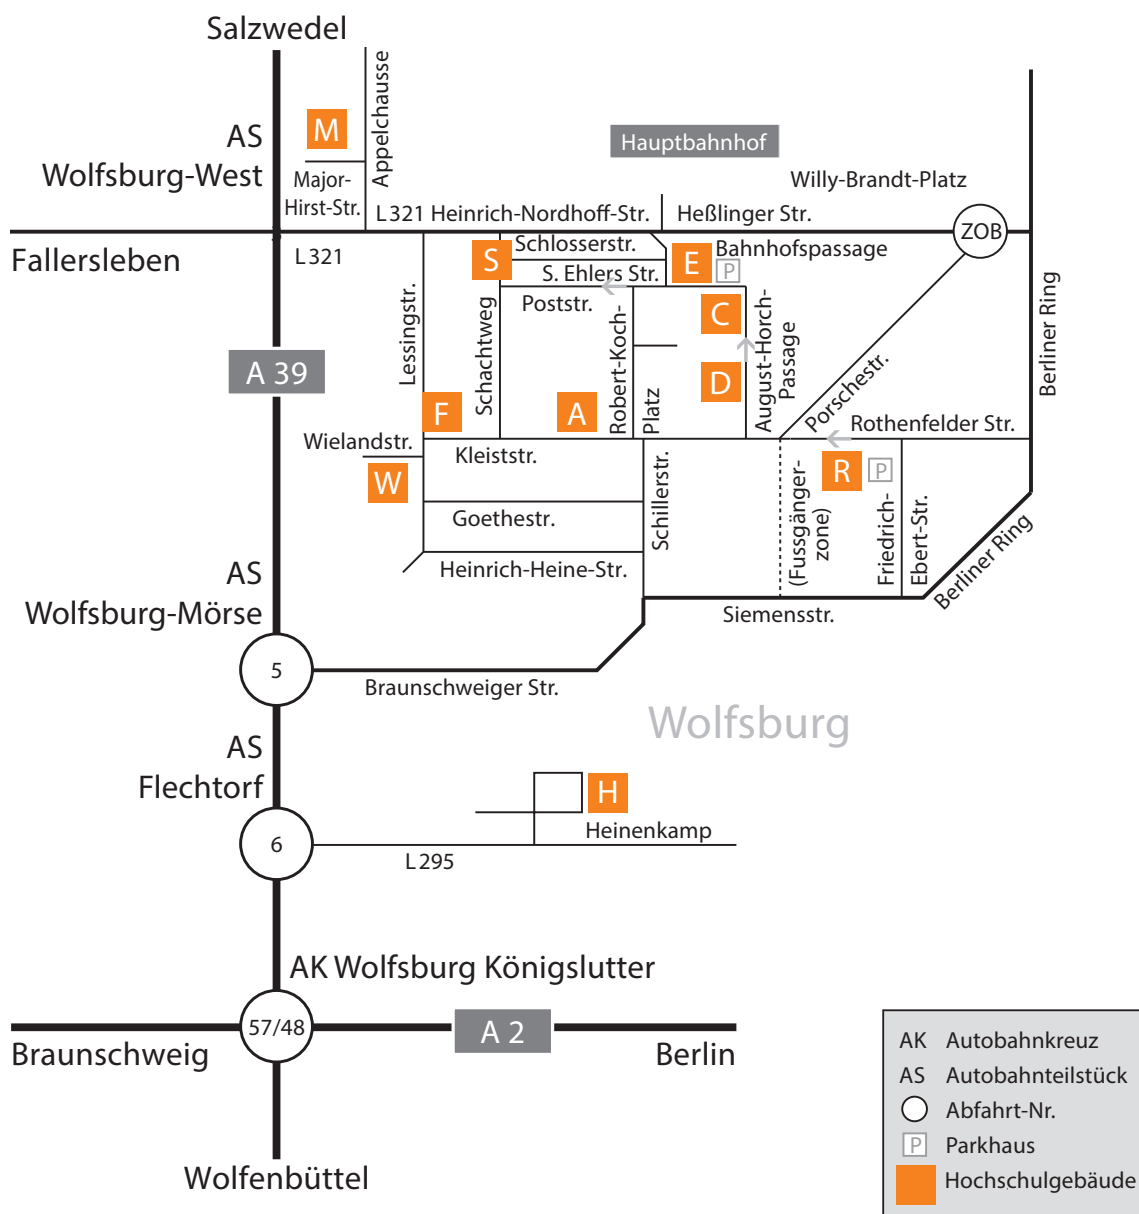

## Anfahrtsbeschreibung zum Standort Wolfsburg

### Anreise mit der Bahn:

Gehen Sie vom Bahnhof auf den Willy-Brandt-Platz, halten Sie sich geradeaus und überqueren Sie die Heinrich-Nordhoff-Str. Gehen Sie weiter geradeaus auf die Siegfried-Ehlers-Str., nun biegen Sie rechts auf die Poststr. ab, als nächstes geht der Robert-Koch-Platz links ab.

### Besucheradressen am Standort Wolfsburg:

#### Dekanate:

- Fakultät Fahrzeugtechnik  
Schlossererstr. 8-10 (Gebäude S)
- Fakultät Wirtschaft  
Siegfried-Ehlers-Str. 1 (Gebäude E)
- Fakultät Gesundheitswesen  
Rothenfelder Straße 10 (Gebäude R)