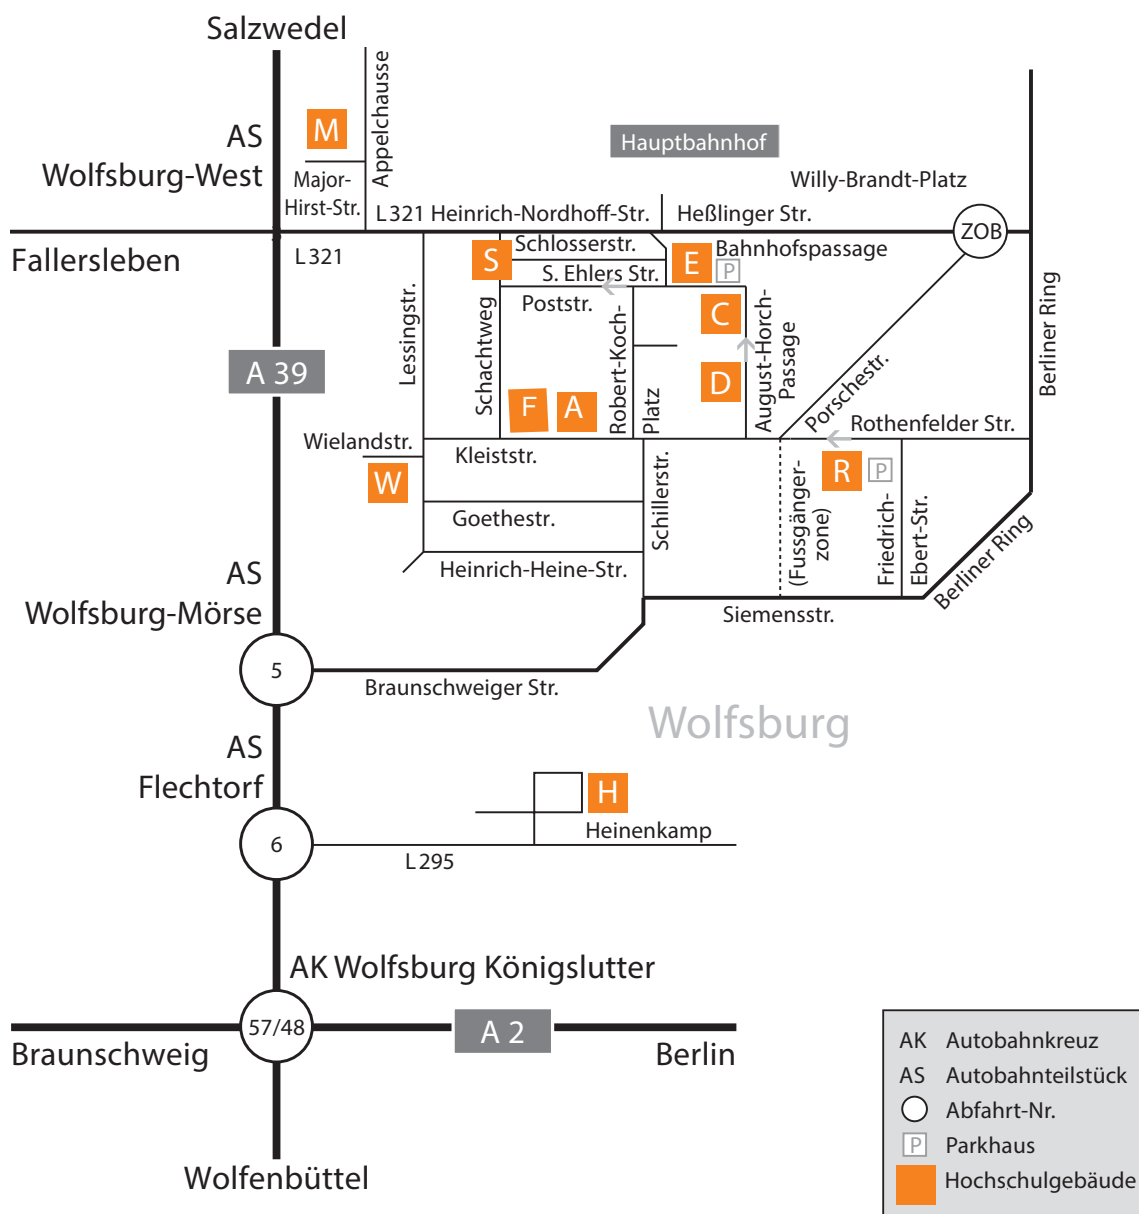

Anfahrtsbeschreibung zum Standort Wolfsburg

Anreise mit der Bahn:

Gehen Sie vom Bahnhof auf den Willy-Brandt-Platz, halten Sie sich geradeaus und überqueren Sie die Heinrich-Nordhoff-Str. Gehen Sie weiter geradeaus auf die Siegfried-Ehlers-Str., nun biegen Sie rechts auf die Poststr. ab, als nächstes geht der Robert-Koch-Platz links ab.

Besucheradressen am Standort Wolfsburg:

Dekanate:

- Fakultät Fahrzeugtechnik
Schlossererstr. 8-10 (Gebäude S)
- Fakultät Wirtschaft
Siegfried-Ehlers-Str. 1 (Gebäude E)
- Fakultät Gesundheitswesen
Rothenfelder Straße 10 (Gebäude R)

38440 Wolfsburg