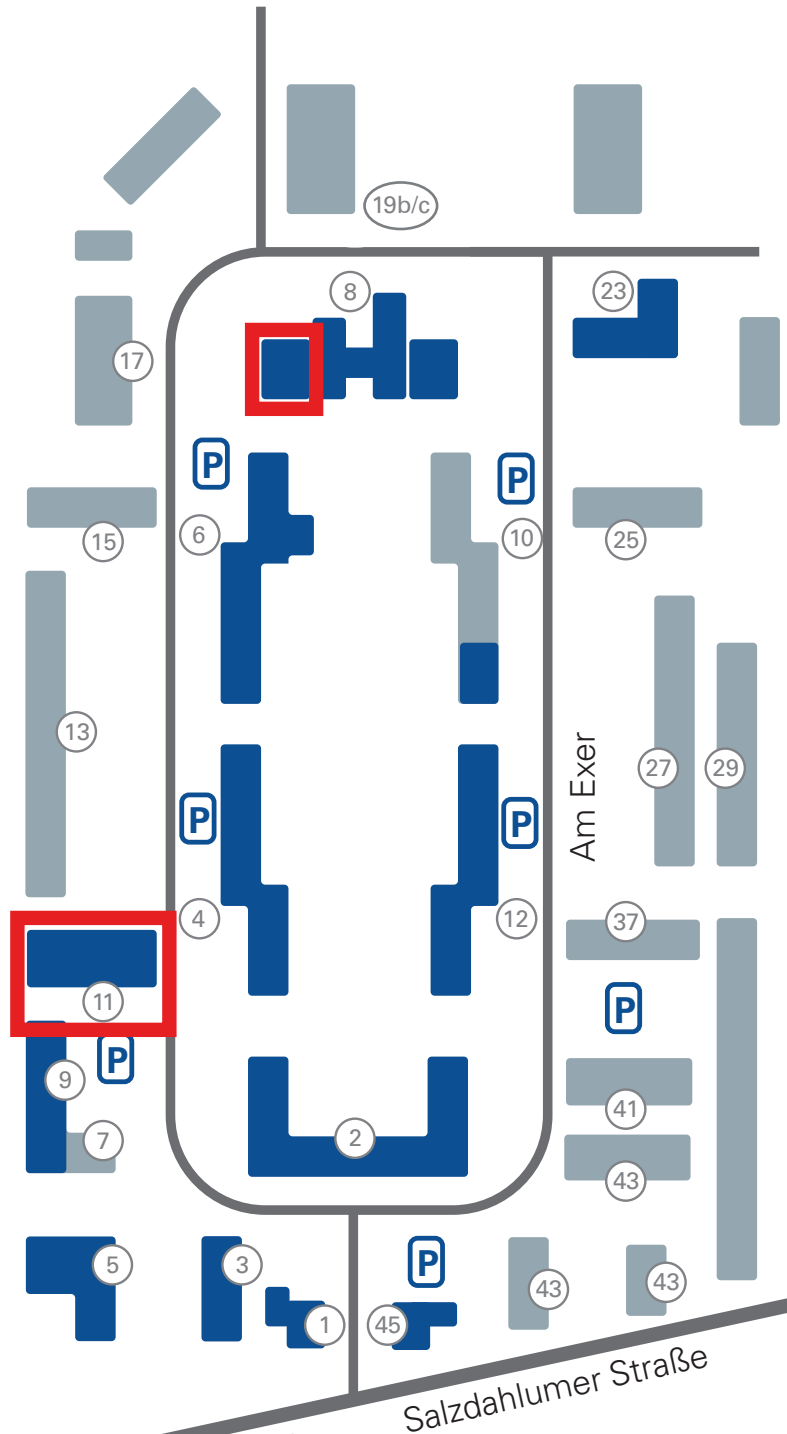

Lageplan Campus Wolfenbüttel, Am Exer

- 1 = Immatrikulationsbüro,
International Student Office
- 2 = Fakultät Informatik
- 3 = Hochschulsport,
Career Service (SQ),
Sprachenzentrum,
Gleichstellungsbüro
- 4 = Fakultät Versorgungstechnik
- 5 = Sporthalle
- 6 = Fakultät Soziale Arbeit
- 7 = DRK - Bistro Nr.7, Seminarraum
- 8 = Bibliothek,
Internationales Gästehaus
- 9 = TWW e.V.
- 10 = Zentrum für erfolgreiches
Lehren und Lernen (ZeLL)
- 11 = Hörsaalzentrum
- 12 = Wohnheim des Studentenwerks
- 13 = Diakonie-Kolleg Wolfenbüttel
- 17 = DRK-Mensa „Solferino“
- 23 = Kindergarten und
Wohnheim des Studentenwerks
- 43 = Wohnheim „Alma Mater“
- 45 = Studierenden Servicebüro,
Studienberatung,
Studienfinanzierungsberatung

< Campus Salzdahlumer Straße
ca. 10-15 min. Fußweg

Die Fakultät Recht am Campus Am Exer
- die Räume 11/002 und 11/005 im Gebäude „Am Exer 11“
- die Räume 08/060 und 08/061 im Gebäude „Am Exer 8“
(Eingang gegenüber von Gebäude „Am Exer 17“)