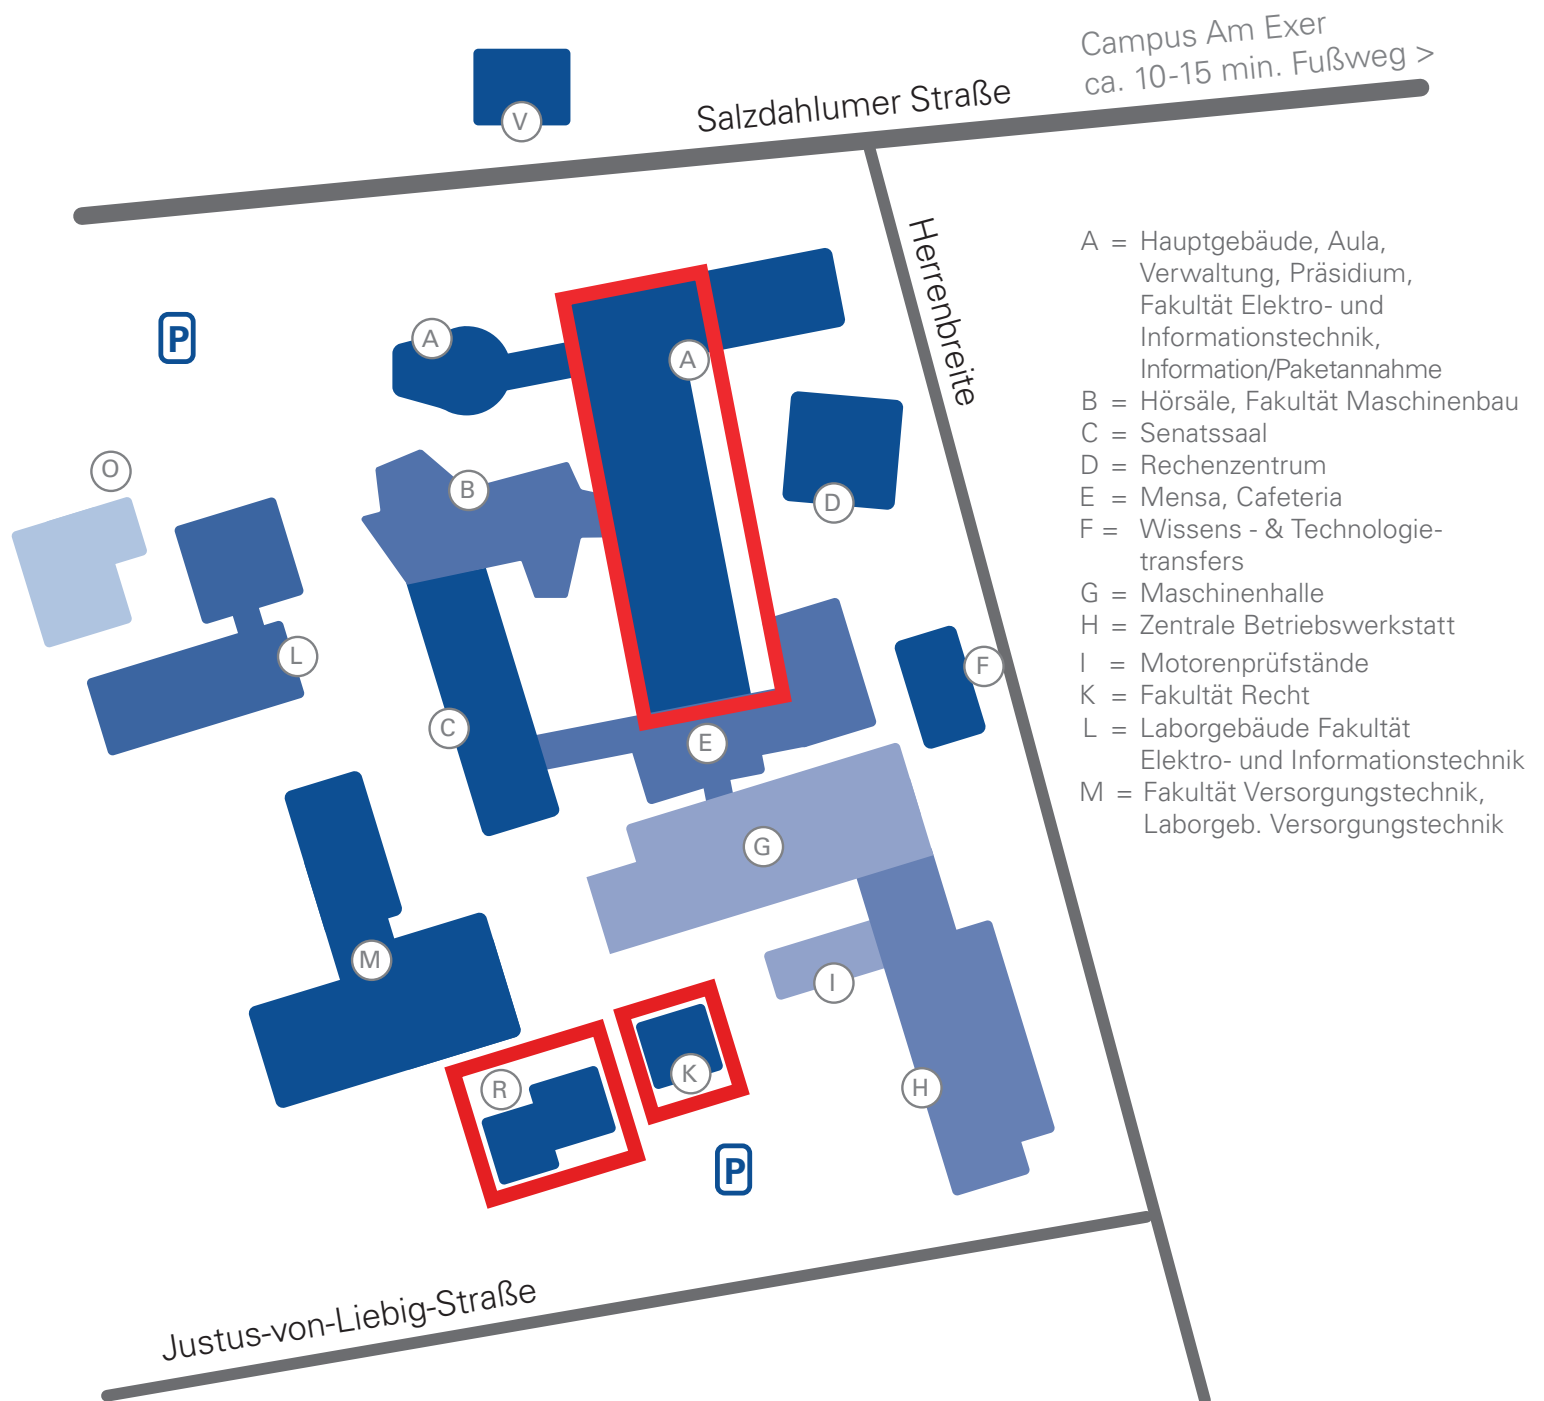

Lageplan Campus Wolfenbüttel, Salzdahlumer Straße

- O = OML, Open Mobility Lab
 R = Fakultät Recht
 V = Dez. 4 (Gebäudemanagement, Arbeitssicherheit und Umweltschutz), Schreibwerkstatt

Die Fakultät Recht am Campus Salzdahlumer Straße

- das Dekanat in Gebäude R (2. OG)
- der Raum „Havanna“ in Gebäude R (2. OG)
- der Raum „Brüssel“ in Gebäude R (1. OG)
- die Räume RU01, RU02, RO01, RO02 in Gebäude R
- die Räume A238 - A246 in Gebäude A (2. OG)
- die Räume AU23 und AU26 in Gebäude A (UG)
- die Räume KU02 - K111 in Gebäude K