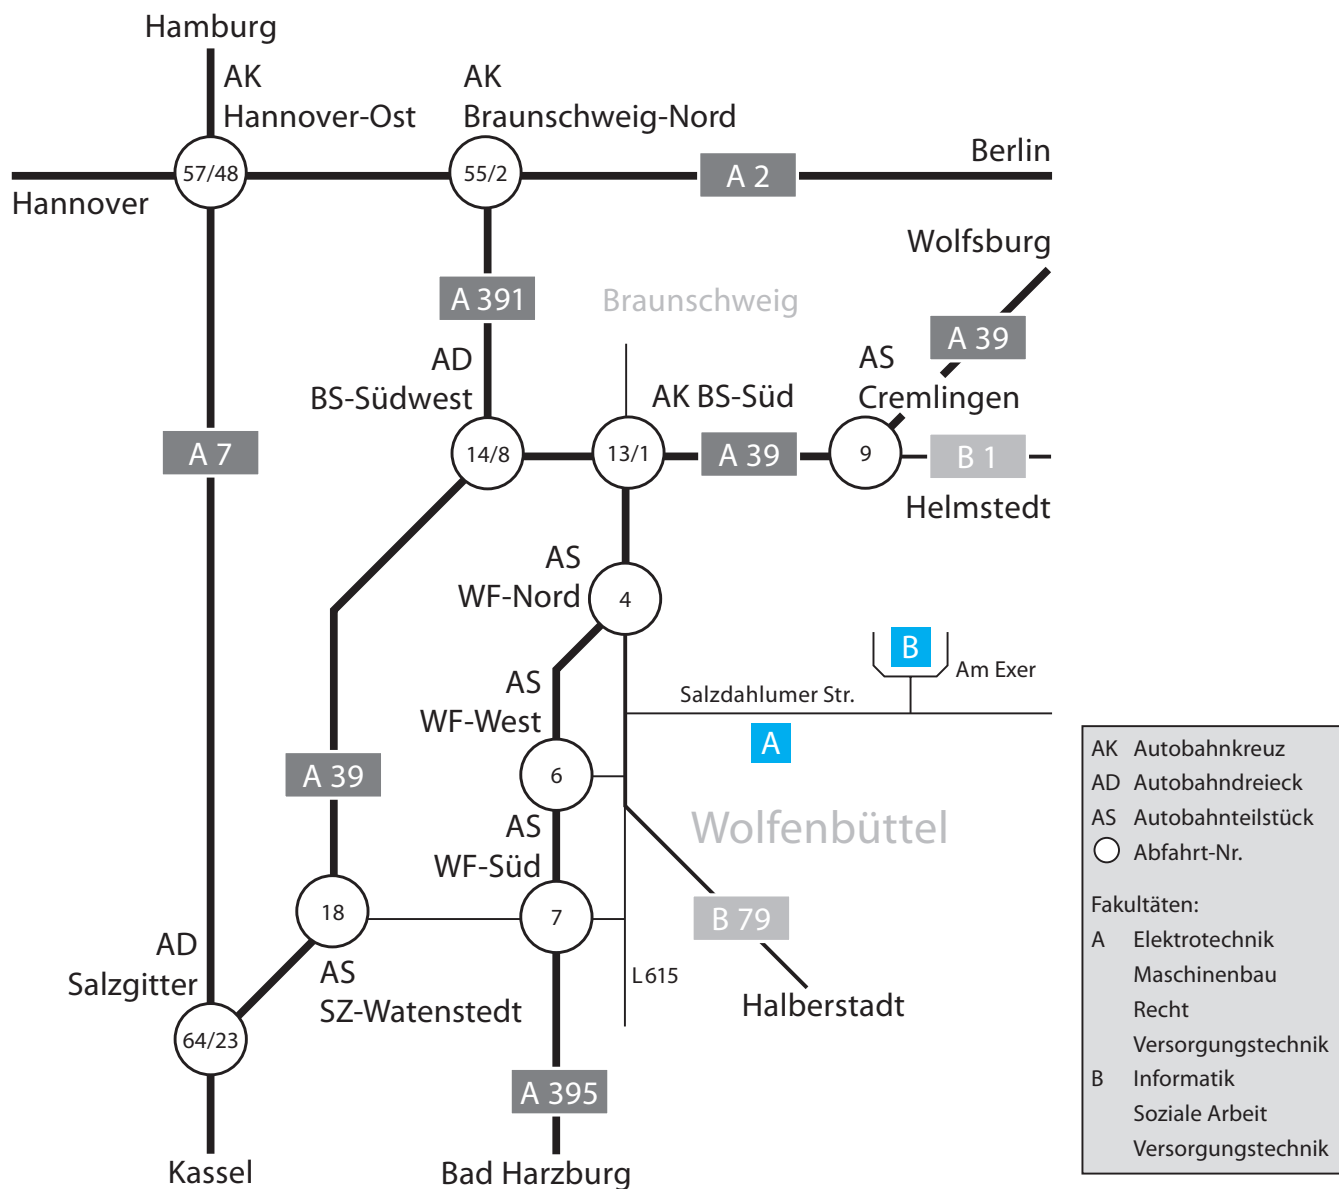

Anfahrtsbeschreibung zum Standort Wolfenbüttel

Anreise mit der Bahn:

Mit der Deutschen Bundesbahn bis zum Braunschweiger Hauptbahnhof. Weiter mit Buslinien 420 bis zur Haltestelle „Mittelweg“ (Kreuzung Salzdahlumer Str.) in Wolfenbüttel.

Von der Haltestelle aus sind es noch etwa 10-15 Minuten entlang der Salzdahlumer Str. bis zu den beiden Standorten der Hochschule.

Auf dieser Strecke existiert mit der Linie 793 zudem eine direkte Busverbindung. Für die genauen Abfahrtszeiten benutzen Sie bitte die Elektronische Fahrplanauskunft (www.efa.de).

Besucheradressen am Standort Wolfenbüttel:

- **Campus A**
Salzdahlumer Straße 46/48
- **Campus B**
Am Exer
38302 Wolfenbüttel