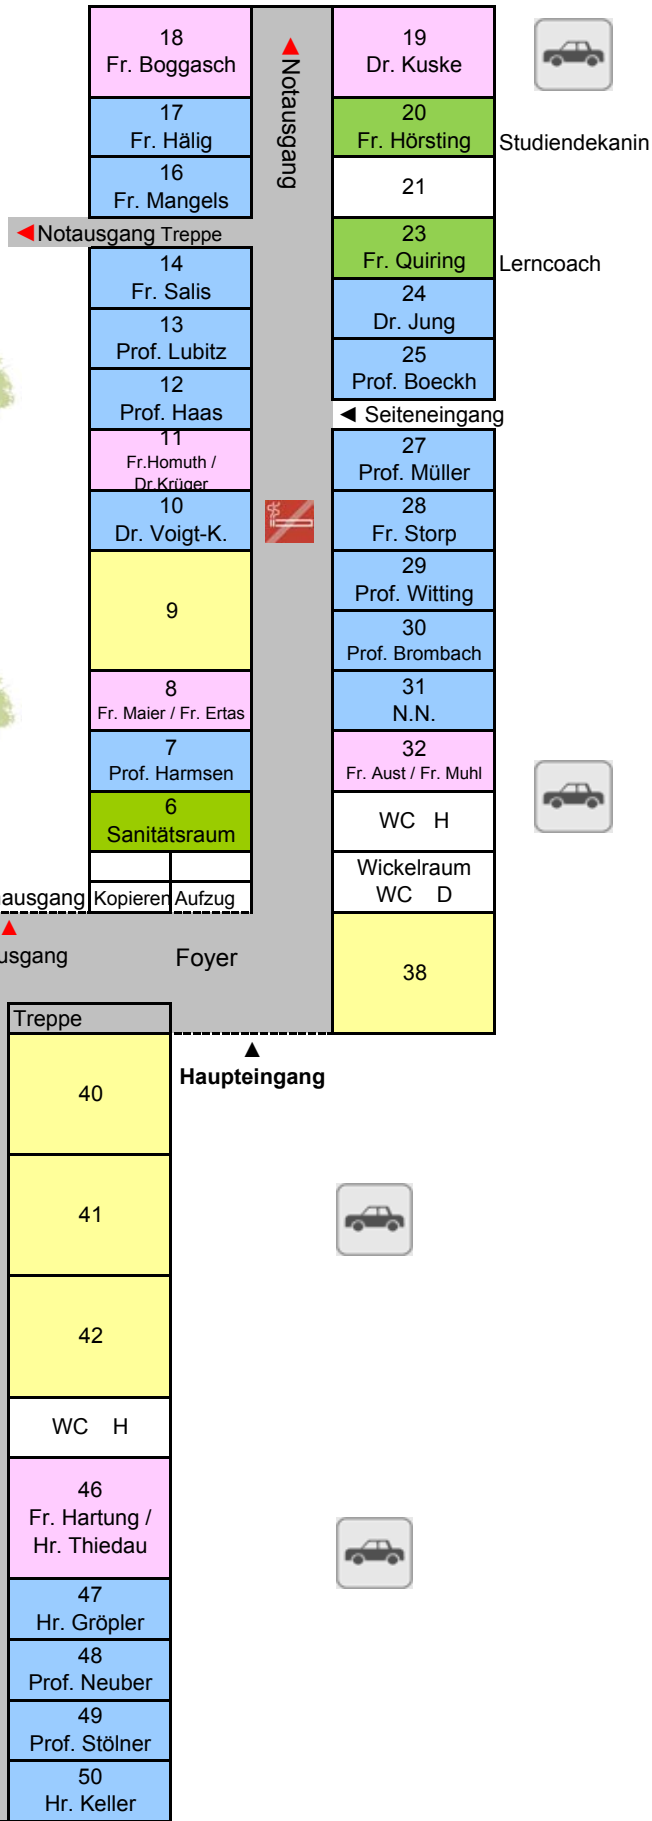

Wegweiser: Raumplan - Erdgeschoss

Ostfalia Hochschule für angewandte Wissenschaften
Fakultät Soziale Arbeit
Am Exer 6 • 38302 Wolfenbüttel

Raumplan Erdgeschoss

Verwaltung
Dozent(in)
Wiss. Mitarbeiter(in)
Seminarraum
EDV-Poolraum
Studierende
Flure
Sonstige

Wegweiser: Raumplan - Obergeschoss

Ostfalia Hochschule für angewandte Wissenschaften
Fakultät Soziale Arbeit
Am Exer 6 • 38302 Wolfenbüttel

Raumplan Obergeschoss

Verwaltung
Dozent(in)
Wiss. Mitarbeiter(in)
Seminarraum
EDV-Poolraum
Studierende
Flure
Sonstige

Wegweiser: Raumplan - Dachgeschoss

Ostfalia Hochschule für angewandte Wissenschaften
 Fakultät Soziale Arbeit
 Am Exer 6 • 38302 Wolfenbüttel

Raumplan Dachgeschoss

Verwaltung
Dozent(in)
Wiss. Mitarbeiter(in)
Seminarraum
EDV-Poolraum
Studierende
Flure
Sonstige