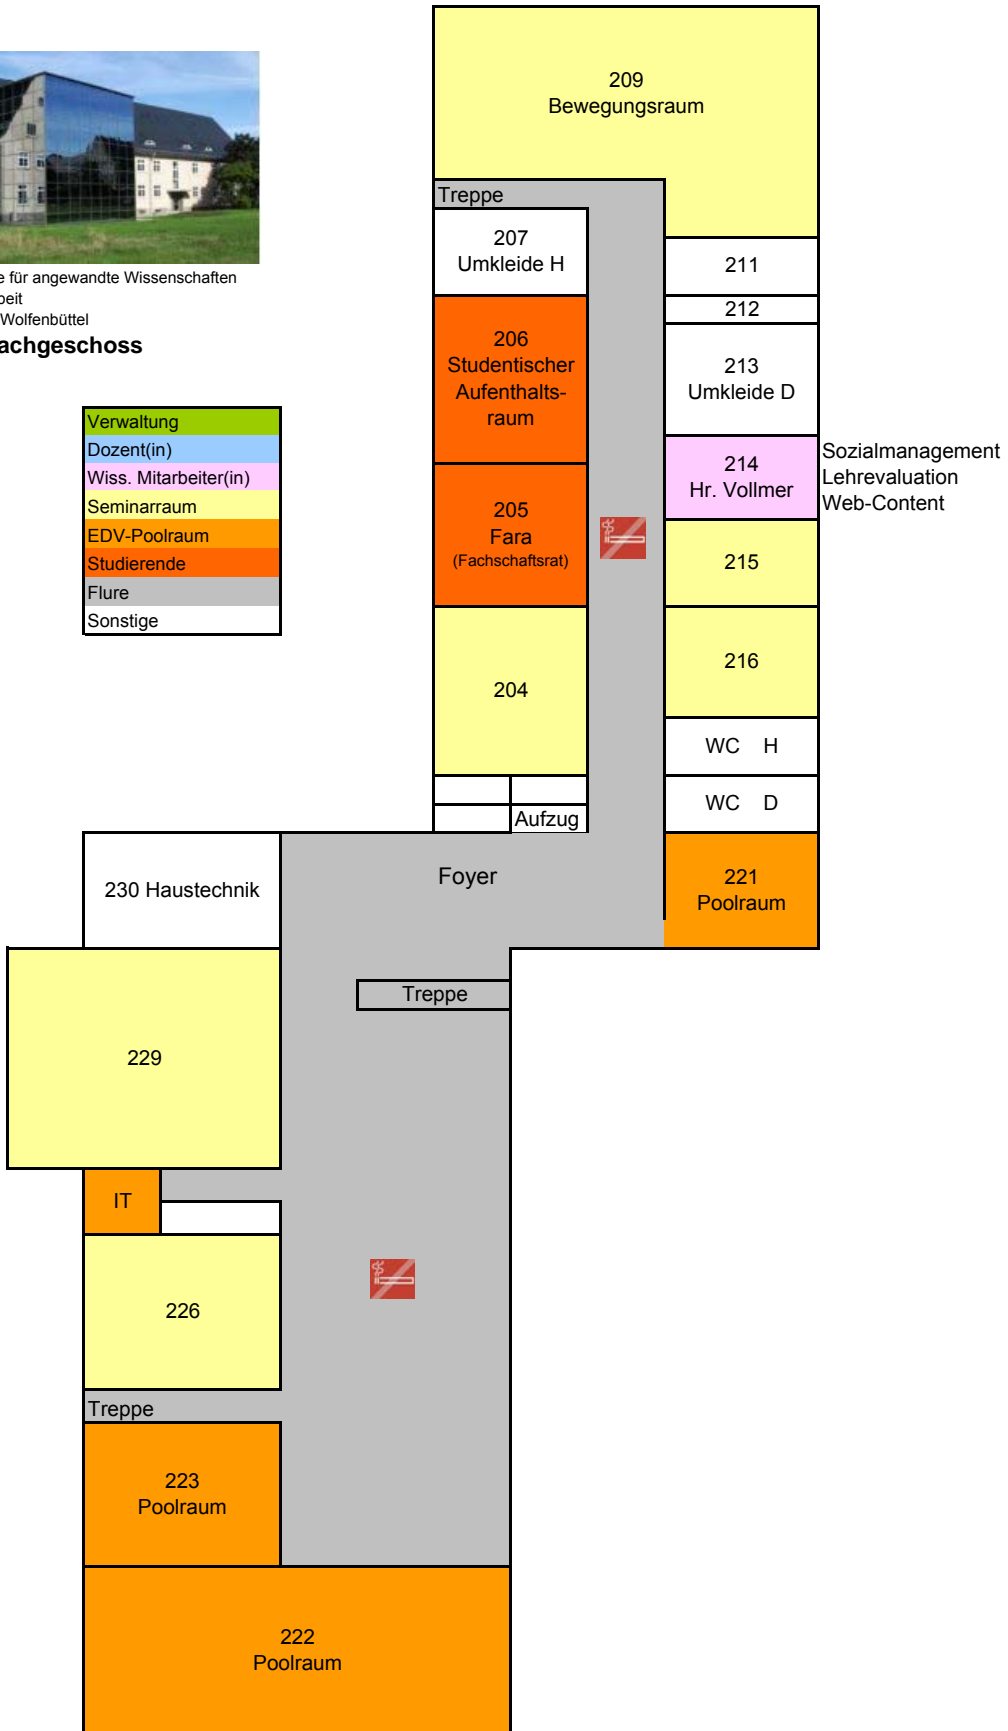

Wegweiser: Raumplan - Erdgeschoss

Ostfalia Hochschule für angewandte Wissenschaften
Fakultät Soziale Arbeit
Am Exer 6 • 38302 Wolfenbüttel

Raumplan Erdgeschoss

Verwaltung
Dozent(in)
Wiss. Mitarbeiter(in)
Seminarraum
EDV-Poolraum
Studierende
Flure
Sonstige

Wegweiser: Raumplan - Obergeschoss

Ostfalia Hochschule für angewandte Wissenschaften
Fakultät Soziale Arbeit
Am Exer 6 • 38302 Wolfenbüttel

Raumplan Obergeschoss

Verwaltung
Dozent(in)
Wiss. Mitarbeiter(in)
Seminarraum
EDV-Poolraum
Studierende
Flure
Sonstige

Wegweiser: Raumplan - Dachgeschoss

Ostfalia Hochschule für angewandte Wissenschaften
 Fakultät Soziale Arbeit
 Am Exer 6 • 38302 Wolfenbüttel

Raumplan Dachgeschoss

Verwaltung
Dozent(in)
Wiss. Mitarbeiter(in)
Seminarraum
EDV-Poolraum
Studierende
Flure
Sonstige

Wegweiser: Raumplan - Kellergeschoss

Ostfalia Hochschule für angewandte Wissenschaften
 Fakultät Soziale Arbeit
 Am Exer 6 • 38302 Wolfenbüttel

Raumplan Kellergeschoss

Verwaltung
Dozent(in)
Wiss. Mitarbeiter(in)
Seminarraum
EDV-Poolraum
Studierende
Flure
Sonstige