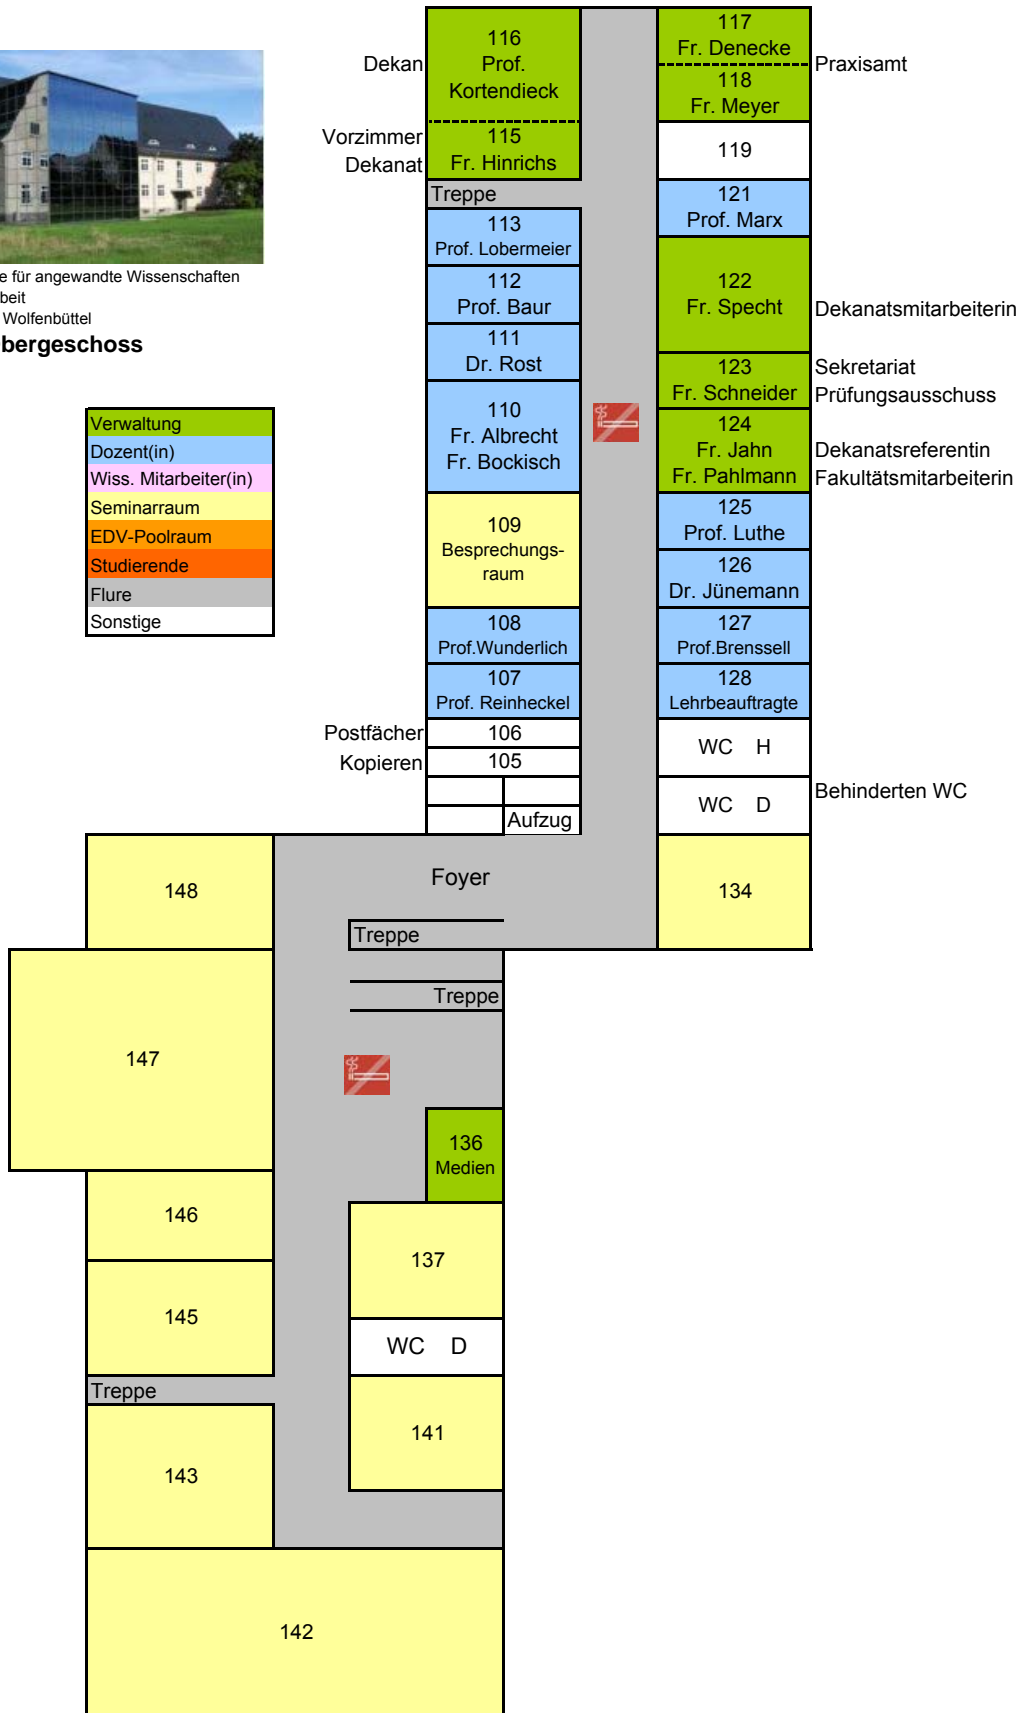

Wegweiser: Raumplan - Erdgeschoss

Ostfalia Hochschule für angewandte Wissenschaften
Fakultät Soziale Arbeit
Am Exer 6 • 38302 Wolfenbüttel

Raumplan Erdgeschoss

Verwaltung
Dozent(in)
Wiss. Mitarbeiter(in)
Seminarraum
EDV-Poolraum
Studierende
Flure
Sonstige

Wegweiser: Raumplan - Obergeschoss

Ostfalia Hochschule für angewandte Wissenschaften
Fakultät Soziale Arbeit
Am Exer 6 • 38302 Wolfenbüttel

Raumplan Obergeschoss

Verwaltung
Dozent(in)
Wiss. Mitarbeiter(in)
Seminarraum
EDV-Poolraum
Studierende
Flure
Sonstige

Wegweiser: Raumplan - Dachgeschoss

Ostfalia Hochschule für angewandte Wissenschaften
 Fakultät Soziale Arbeit
 Am Exer 6 • 38302 Wolfenbüttel

Raumplan Dachgeschoss

Verwaltung
Dozent(in)
Wiss. Mitarbeiter(in)
Seminarraum
EDV-Poolraum
Studierende
Flure
Sonstige

Wegweiser: Raumplan - Kellergeschoss

Ostfalia Hochschule für angewandte Wissenschaften
 Fakultät Soziale Arbeit
 Am Exer 6 • 38302 Wolfenbüttel

Raumplan Kellergeschoss

Verwaltung
Dozent(in)
Wiss. Mitarbeiter(in)
Seminarraum
EDV-Poolraum
Studierende
Flure
Sonstige