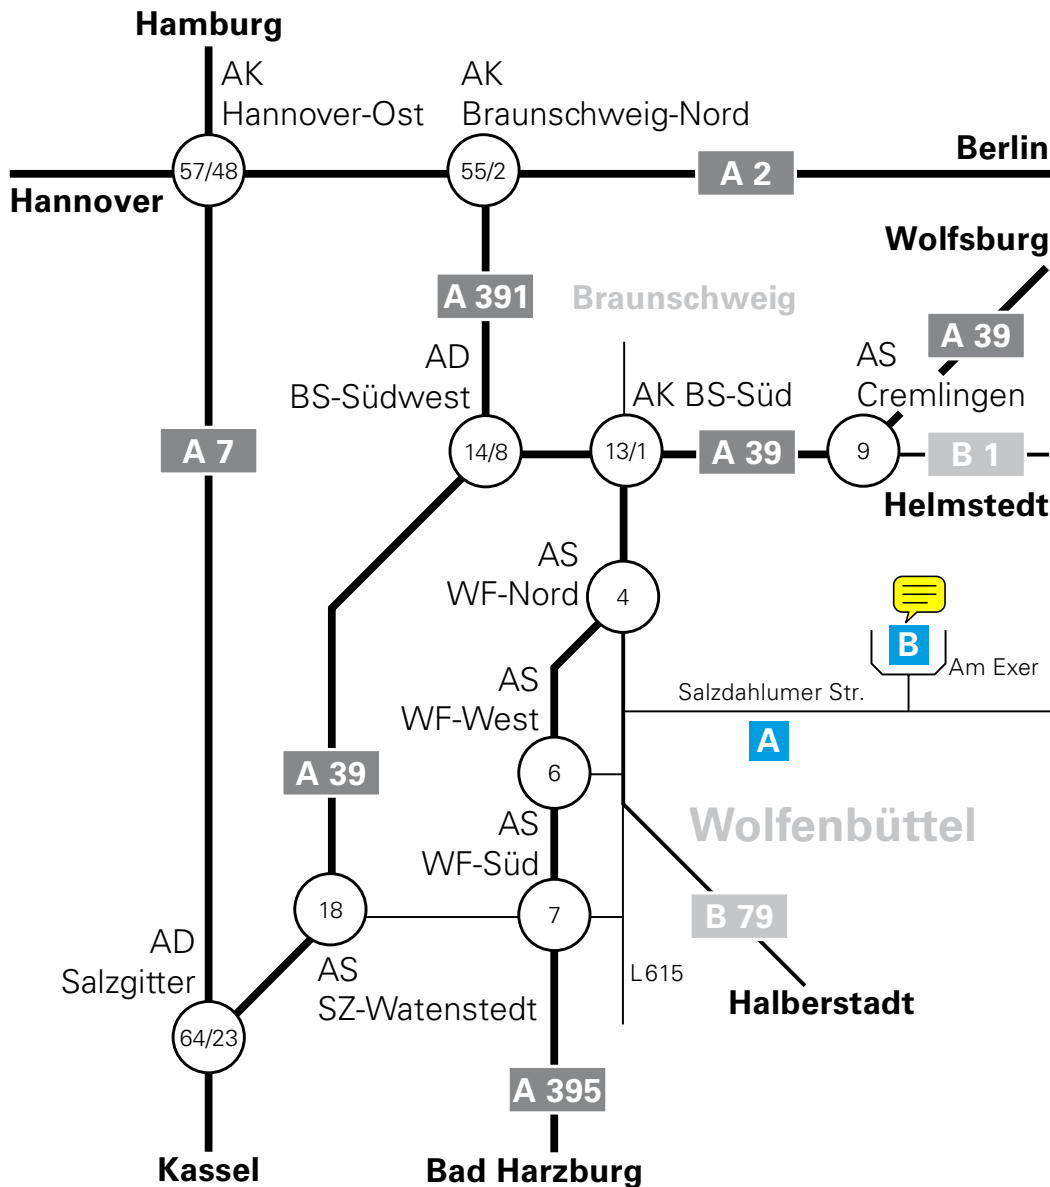

## Anfahrtsbeschreibung zum Standort Wolfenbüttel

### Anreise mit der Bahn:

Mit der Deutschen Bundesbahn bis zum Braunschweiger Hauptbahnhof. Weiter mit Buslinien 420 bis zur Haltestelle „Mittelweg“ (Kreuzung Salzdahlumer Str.) in Wolfenbüttel.

Von der Haltestelle aus sind es noch etwa 10-15 Minuten entlang der Salzdahlumer Str. bis zu den beiden Standorten der Hochschule.

Für die genauen Abfahrtszeiten benutzen Sie bitte entweder die Elektronische Fahrplanauskunft ([www.efa.de](http://www.efa.de)) oder orientieren Sie sich direkt vor Ort an den Plänen der Busse, die in Richtung Wolfenbüttel/Bahnhof fahren.

### Besucheradressen am Standort Wolfenbüttel:

- **Campus A**

Salzdahlumer Straße 46/48

- **Campus B**

Am Exer

38302 Wolfenbüttel