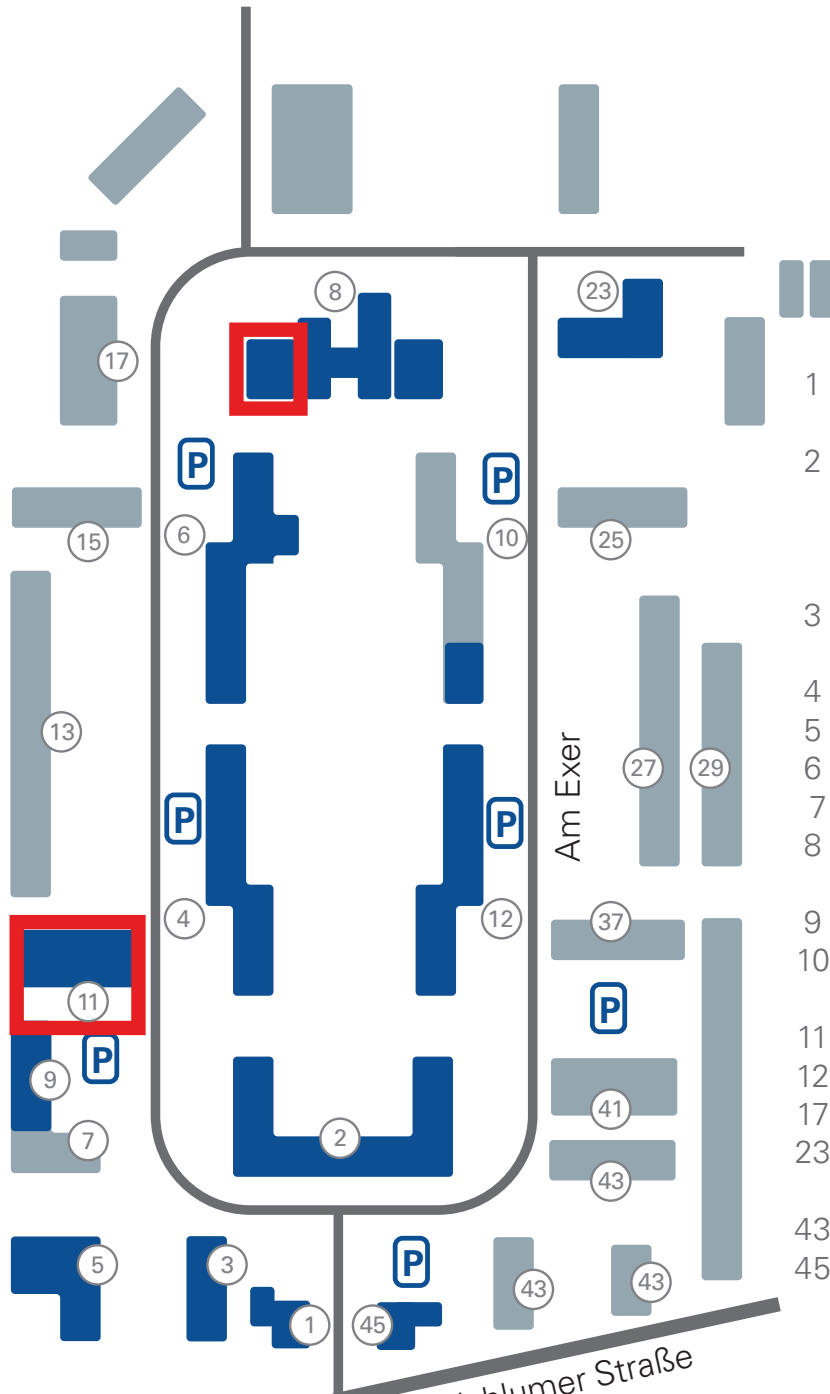

Map Campus Wolfenbüttel, Am Exer

- 1 = Immatrikulationsbüro,
International Student Office
- 2 = Fakultät Informatik,
Sprachzentrum,
Career Service (SQ)
Entrepreneurship Hub
- 3 = Hochschulsport, BAföG-Amt,
Gleichstellungsbüro
- 4 = Fakultät Versorgungstechnik
- 5 = Sporthalle
- 6 = Fakultät Soziale Arbeit
- 7 = Solferino Nr. 7
- 8 = Bibliothek,
Internationales Gästehaus
- 9 = TWW e.V.
- 10 = Zentrum für erfolgreiches
Lehren und Lernen (ZeLL)
- 11 = Hörsaalzentrum
- 12 = Wohnheim des Studentenwerks
- 17 = DRK-Mensa „Solferino“
- 23 = Kindergarten und
Wohnheim des Studentenwerks
- 43 = Wohnheim „Alma Mater“
- 45 = Studierenden Servicebüro,
Studienberatung,
Studienfinanzierungsberatung

< Campus Salzdhahumer Straße
ca. 10-15 min. on foot

Campus „Am Exer“ - Here you will find:

- rooms 08/060 and 08/061 in building „Am Exer 8“, next to the library
- rooms 11/002, and 11/005 in building „Am Exer 11“
- library in building „Am Exer 8“
- SSB, ZSB in building „Am Exer 45“ (directly after the entrance to the premises „Am Exer“ in front on the right)
- Entrepreneurship Hub in building 2, left entrance