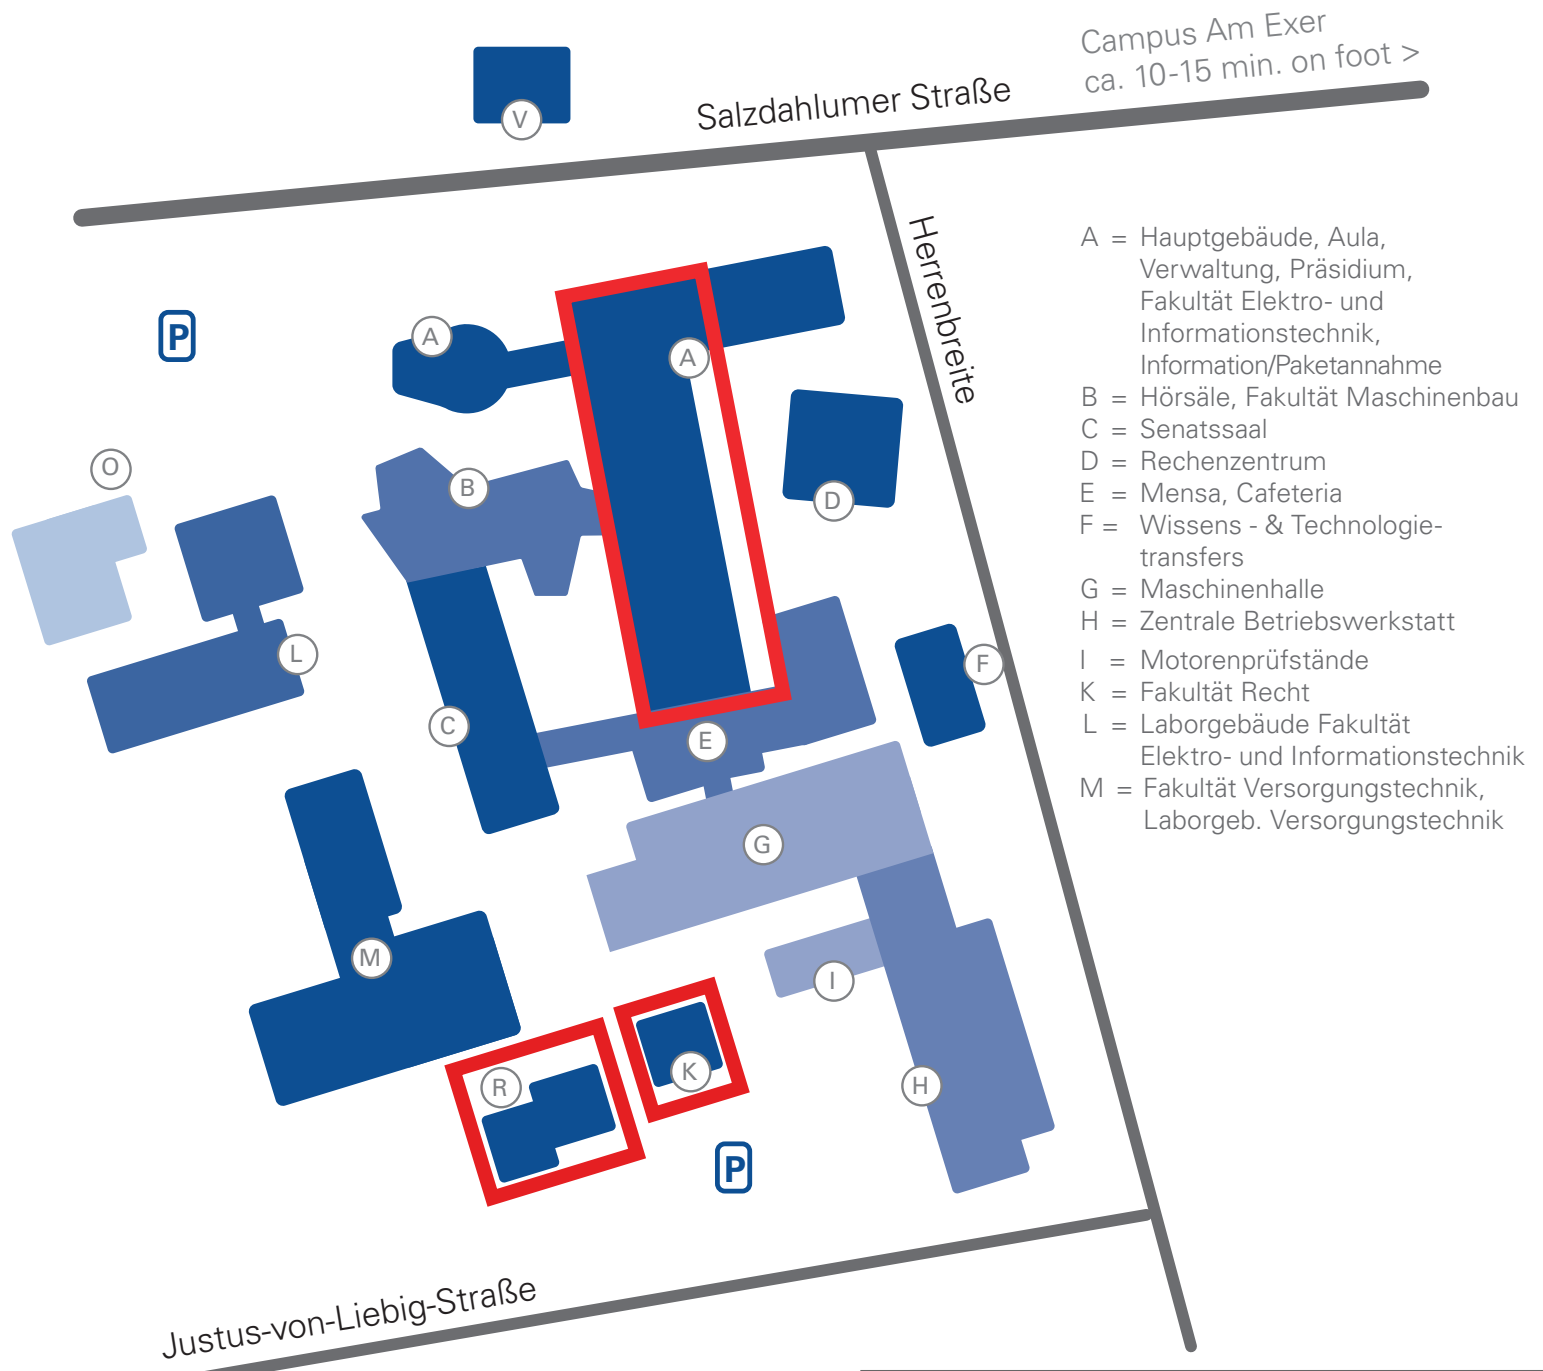

Map Campus Wolfenbüttel, Salzdahlumer Straße

Campus Am Exer
ca. 10-15 min. on foot >

- A = Hauptgebäude, Aula, Verwaltung, Präsidium, Fakultät Elektro- und Informationstechnik, Information/Paketannahme
- B = Hörsäle, Fakultät Maschinenbau
- C = Senatssaal
- D = Rechenzentrum
- E = Mensa, Cafeteria
- F = Wissens - & Technologietransfers
- G = Maschinenhalle
- H = Zentrale Betriebswerkstatt
- I = Motorenprüfstände
- K = Fakultät Recht
- L = Laborgebäude Fakultät Elektro- und Informationstechnik
- M = Fakultät Versorgungstechnik, Laborgeb. Versorgungstechnik

- O = OML, Open Mobility Lab
- R = Fakultät Recht
- V = Dez. 4 (Gebäudemanagement, Arbeitssicherheit und Umweltschutz), Schreibwerkstatt

Campus „Salzdahlumer Straße“ - Here you will find:

- Deanery (Dean's office, Dean of Studies' office, exam office) in building R (1st floor)
- room „Havanna“ in building R (1st floor)
- rooms RU01, RU02, RO01 and RO02 in building R (basement, ground floor)
- rooms A238 - A246 in building A (2nd floor)
- rooms AU23 and AU26 in building A (ground floor)
- rooms KU02 - K111 in building K