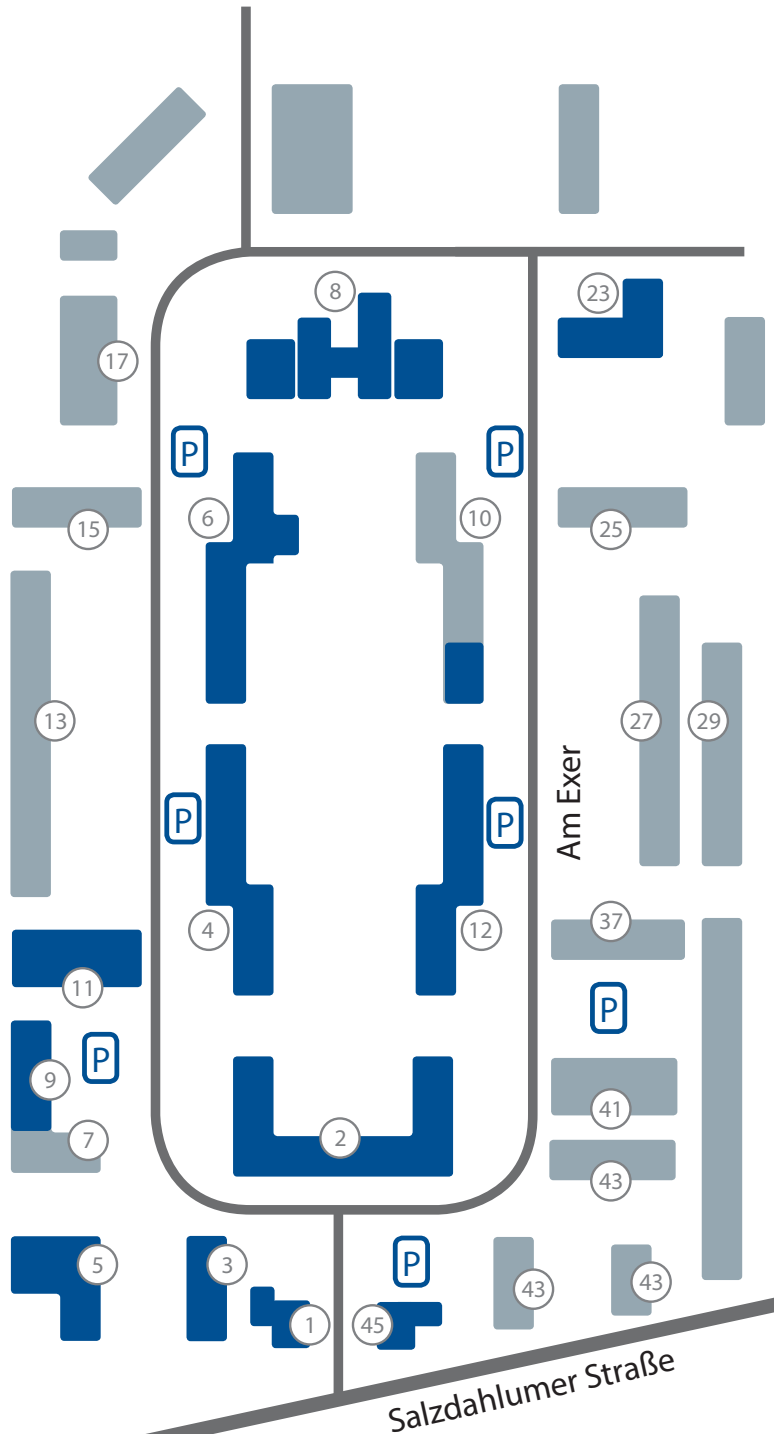

Lageplan Campus Wolfenbüttel, Am Exer

- 1 = Immatrikulationsbüro,  
International Student Office
- 2 = Fakultät Informatik,  
Sprachenzentrum,  
Career Service (SQ)
- 3 = Hochschulsport, BAföG-Amt,  
Gleichstellungsbüro
- 4 = Fakultät Versorgungstechnik
- 5 = Sporthalle
- 6 = Fakultät Soziale Arbeit
- 7 = DRK - Bistro
- 8 = Bibliothek,  
Internationales Gästehaus
- 9 = TWW e.V.
- 10 = Zentrum für erfolgreiches  
Lehren und Lernen (ZeLL)
- 11 = Hörsaalzentrum
- 12 = Wohnheim des Studentenwerks
- 17 = DRK-Mensa „Solferino“
- 23 = Kindergarten und  
Wohnheim des Studentenwerks
- 43 = Wohnheim „Alma Mater“
- 45 = Studierenden Servicebüro,  
Studienberatung,  
Studienfinanzierungsberatung

< Campus Salzdhahmer Straße  
ca. 10 -15 min. Fußweg